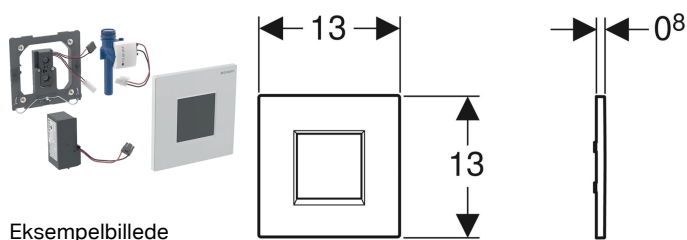

Geberit urinalstyring med elektronisk skyllestyring, netdrift, type 30 frontplade

Anvendelser

- Til automatisk aktivering af skyl i urinaler
- Til Geberit installationselementer til urinal med front betjening
- Til montering i montagesæt til Geberit urinalstyringer (fra fremstillingsår 2009)

Egenskaber

- Frontplade med sikringsrigel
- Sikker IR-afstandsregistrering
- Infrarød sensor selvindstillende
- Infrarød registrator med baggrunds dæmpning
- Vandbesparende hybridmodus indstillelig
- Skylletid kan justeres
- Intervalskyl indstilleligt
- Dynamisk indstilling af skylletid
- Forskyl kan justeres
- Kan ændres til drift med urinal med låg
- Strømforsyning via nettilslutning
- Klar til brug efter nettilslutning
- Netdel med LED-display
- Strømsvigtsikring
- Ventillukkefunktion ved strømudfald
- Enkelt skyl efter aktivering af strømtilførslen
- Funktioner kan justeres og hentes via Service-Handy
- Indstillinger af enheden og betjening med mobil enhed via integreret Bluetooth®-interface
- Kompatibel med Geberit Control appen
- Trådforbundet netforbindelse mulig med Geberit Gateway via GEBUS-konverter
- Trådløs netforbindelse mulig med Geberit Gateway via Bluetooth®
- Kompatibel med Geberit Connect
- Skyllstyring kan deaktiveres
- Skyllmængde reducerbar via montagesættets drosselskrue op til 0,5 l pr. skyl
- Armaturgruppe II iht. DIN 4109

Leverancens indhold

- Type 30 frontplade med infrarødt vindue
- Infrarød styring, præmonteret på montereramme
- Magnetventil
- Netdel
- Monteringsbeslag

Varenr.	VVS nr.	Farve / overflade	Materiale
116.027.KH.1	617096444	Blankforkromet	Støbt zink
116.027.KJ.1	617096440	Hvid	Støbt zink
116.027.KM.1	617096441	Sort	Støbt zink
116.027.KN.1	617096454	Matforkromet	Støbt zink
116.027.KX.1	617096434	Forkromet, børstet	Støbt zink
116.027.JQ.1		Mat krom / Easy-to-clean-belagt	Støbt zink Ny