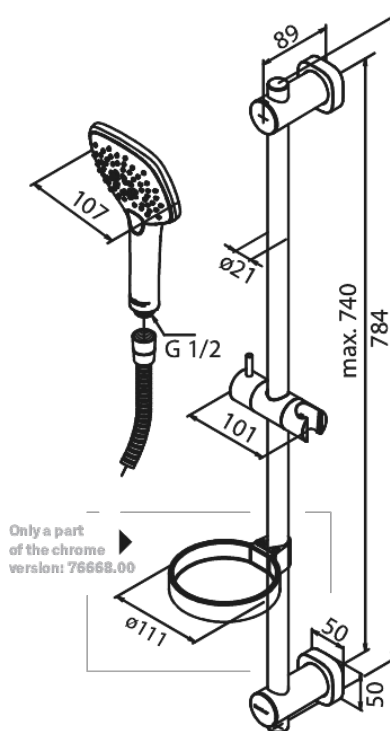

Pine

Flex Brusesæt

Artikel nr.: 766686100
Overflade: Matsort
Serie: Pine

VVS Nr.: 737634311
EAN Nr.: 5708516832966

Standard egenskaber:

Vandforbrug max.6 l/m (v/ 300kpa)
3 bruseindstillinger
2 fleksible monteringspunkter
1500 mm bruseslange