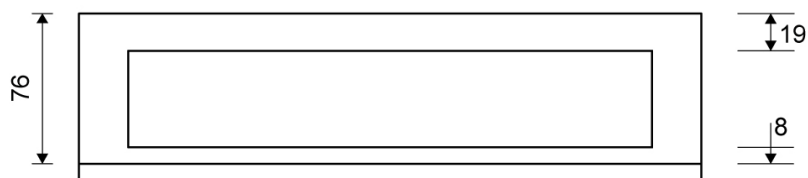

# 1917.1015

VVS: 155040075

HighLine Colour ramme | Sort

Rammen er med til at understrege gulvafløbets eksklusive design.

Rammens højde (10, 12, 15 eller 25 mm) er afhængig af tykkelsen på gulvflisen.

Eksklusivt rammedesign med overdel af 4 mm massivt, rustfrit stål. Indlæg sikrer en præcis placering i armaturet.

NB! Rammehøjde (H) = flisetykkelse + ca. 2 mm fliseklæb og membran.

HighLine produkter kan ikke kombineres med 1004-afløb med sideudløb.

## Specifikationer

<b>ARTIKEL NR</b> 1917.1015	<b>VVS NUMBER</b> 155040075	<b>MATERIALE</b> Rustfri stål (AISI 304)
<b>ANVENDELSE</b> Linjeafløb	<b>OVERFLADE</b> PVD Sort	<b>PASSER TIL</b> Armaturliste: 1001, 1002, 1003, 1004, 1100, 5002, 5003
<b>INDBYGNINGSLÆNGDE (L)</b> 995 mm	<b>HØJDE (H)</b> H 15 mm	<b>LÆNGDEMODEL</b> 1000 mm
<b>INDLÆG</b> Kunststof		