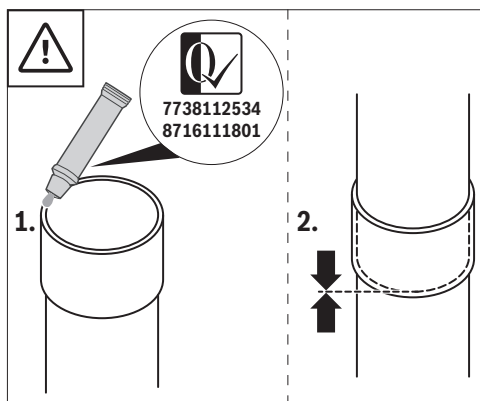

1

2

0010017800-002

Original Quality by Bosch Thermotechnik GmbH
 Sophienstraße 30-32; D-35576 Wetzlar/Germany