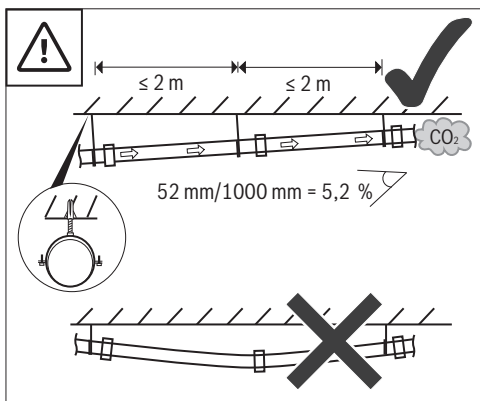

1

2

0010017800-002

Original Quality by Bosch Thermotechnik GmbH
 Sophienstraße 30-32; D-35576 Wetzlar/Germany