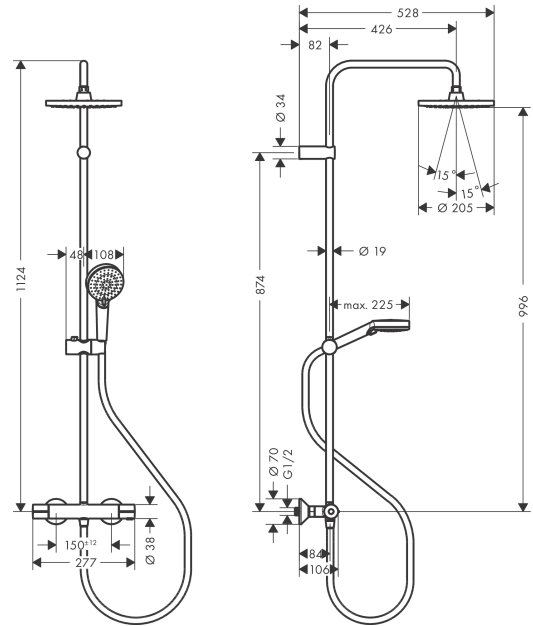

Vernis Blend**Showerpipe 200 1jet med termostat**Overflader : **mat sort** Art.Nr.: **26276670****Beskrivelse****Kendetegn**

- består af: hovedbruser, håndbruser, brusetermostat, bruserslange, glider
- hovedbruser Vernis Blend 200 1jet
- brusehovedstørrelse hovedbruser: 205 mm
- stråletype hovedbruser: Rain
- kugleled: hovedbruser justerbar i vinkel
- stråletype håndbruser: Rain, IntenseRain
- maksimal gennemstrømsmængde ved 3 bar: 15,2 l/min
- gennemstrømsmængde for håndbruser ved 3 bar: 15,2 l/min
- gennemstrømsmængde Rain (ved 3 bar): 12,4 l/min
- min. driftstryk: 1 bar
- maks. driftstryk: 10 bar
- stangdiameter: 19 mm
- højdejusterbar håndbruserholder med Select-knap
- længde på bruserbøjning hovedbruser: 426 mm
- termostat Vernis
- sikkerhedsspærre ved 40°C
- justerbar varmtvandsbegrænsning
- betjening med drejeregreb
- monteringsstype: frembygget installation
- tilslutningsstørrelse DN15
- tilslutningsgevind G ½
- stikmål 150 mm ± 12 mm
- sikret mod tilbageløb
- montering: vægmontering
- antal brugere: 2 udtag
- STA 1648
- STA 1648 - STA 1648_SE
- STA 1648 - STA 1648_DK
- STA 1648 - STA 1648_NO

Produktdetaljer

VVS-nr.	722377601
Pris ekskl. moms	4.239,00 DKK
Pris inkl. moms *	5.298,75 DKK

Teknologi**Certifikater**

Vernis Blend

Showerpipe 200 1jet med termostat

Overflader : mat sort Art.Nr.: 26276670

Produktbillede

Måltegning

Gennemløbsdiagram