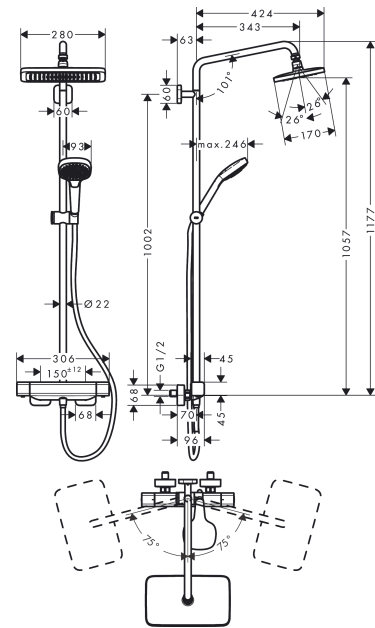

Croma E
Showerpipe 280 1jet EcoSmart med termostat
 Overflader : krom Art.Nr.: 27660000

Beskrivelse

Kendetegn

- består af: hovedbruser, håndbruser, brusetermostat, bruserslange
- hovedbruser Croma 280
- brusehovedstørrelse hovedbruser: 280 x 170 mm
- stråletype hovedbruser: RainAir
- kugleled: hovedbruser justerbar i vinkel
- maksimal gennemstrømsmængde ved 3 bar: 8,5 l/min
- gennemstrømsmængde for håndbruser ved 3 bar: 8,5 l/min
- min. driftstryk: 1 bar
- maks. driftstryk: 10 bar
- stigerør kan afkortes
- stangdiameter: 22 mm
- højdejusterbar håndbruserholder med Select-knap
- svingbar brusearm
- CoolContact termostat: Forebygger, at armaturhuset varmes op, og gør brusebadet endnu mere sikkert
- termostat Ecostat E
- sikkerhedsspærre ved 40°C
- justerbar varmtvandsbegrænsning
- monteringsstype: frembygget installation
- stikmål 150 mm ± 12 mm
- sikret mod tilbageløb
- stigerørlængde: 1067 mm
- 2 udtag
- STA 1648
- STA 1648 - STA 1648_SE
- STA 1648 - STA 1648_DK
- STA 1648 - STA 1648_NO

Produktdetaljer

VVS-nr.	722373824
Pris ekskl. moms	6.256,00 DKK
Pris inkl. moms *	7.820,00 DKK

Teknologi

Certifikater

Croma E
Showerpipe 280 1jet EcoSmart med termostat
 Overflader : krom Art.Nr.: 27660000

Produktbillede

Måltegning

Gennemløbsdiagram

Croma E
Showerpipe 280 1jet EcoSmart med termostat
 Overflader : krom Art.Nr.: 27660000

Monteringseksempel