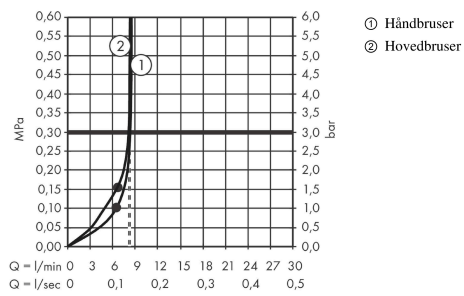

Croma E
Showerpipe 280 1jet EcoSmart med termostat
 Overflader : krom Art.Nr.: 27660000

Beskrivelse

Kendetegn

- består af: hovedbruser, håndbruser, brusetermostat, bruserslange
- hovedbruser Croma 280
- brusehovedstørrelse hovedbruser: 280 x 170 mm
- stråletype hovedbruser: RainAir
- kugleled: hovedbruser justerbar i vinkel
- maksimal gennemstrømsmængde ved 3 bar: 8,5 l/min
- gennemstrømsmængde for håndbruser ved 3 bar: 8,5 l/min
- min. driftstryk: 1 bar
- maks. driftstryk: 10 bar
- stigerør kan afkortes
- stangdiameter: 22 mm
- højdejusterbar håndbruserholder med Select-knap
- svingbar brusearm
- CoolContact termostat: Forebygger, at armaturhuset varmes op, og gør brusebadet endnu mere sikkert
- termostat Ecostat E
- sikkerhedsspærre ved 40°C
- justerbar varmtvandsbegrænsning
- monteringsstype: frembygget installation
- stikmål 150 mm ± 12 mm
- sikret mod tilbageløb
- stigerørlængde: 1067 mm
- 2 udtag
- STA 1648
- STA 1648 - STA 1648_SE
- STA 1648 - STA 1648_DK
- STA 1648 - STA 1648_NO

Produktdetaljer

VVS-nr.	722373824
Pris ekskl. moms	6.256,00 DKK
Pris inkl. moms *	7.820,00 DKK

Teknologi

Certifikater

Croma E
Showerpipe 280 1jet EcoSmart med termostat
 Overflader : krom Art.Nr.: 27660000

Produktbillede

Måltegning

Gennemløbsdiagram

Croma E
Showerpipe 280 1jet EcoSmart med termostat
 Overflader : krom Art.Nr.: 27660000

Monteringseksempel