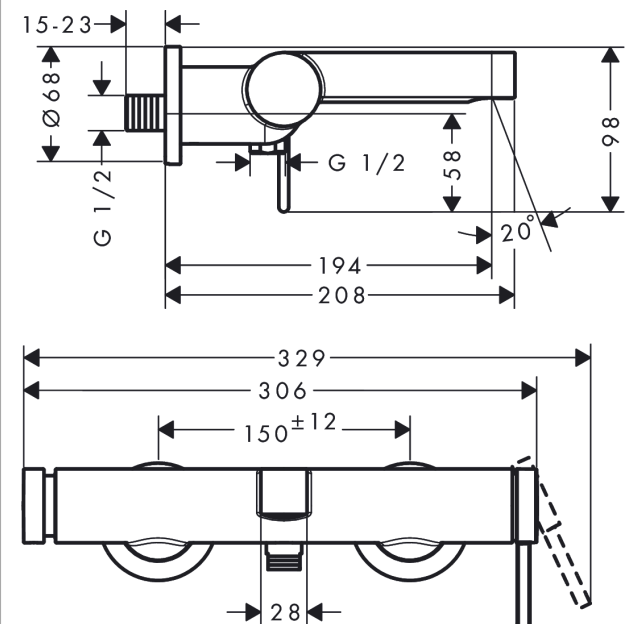

Finoris**1-grebs kar-/brusearmatur**

Overflader : krom Art.Nr.: 76420000

**Beskrivelse****Kendetegn**

- fremspring: 194 mm
- stikmål: 150 mm ± 12 mm
- stråletype i armatur: normalstråle
- maksimal gennemstrømsmængde ved 3 bar: 19 l/min
- gennemstrømsmængde for kartud ved 3 bar: 19 l/min
- gennemstrømsmængde for håndbruser ved 3 bar: 14,7 l/min
- keramisk kartusche
- trykafleder med automatisk nulstilling
- med integreret sikringskombination EN 1717
- med lydæmper
- tilslutningstype: S-tilslutninger
- STA 1728
- STA 1728 - STA 1728_DK
- STA 1728 - STA 1728_NO
- STA 1728 - STA 1728_SE

Produktdetaljer

VVS-nr.	726841104
Pris ekskl. moms	2.045,00 DKK
Pris inkl. moms *	2.556,25 DKK

Teknologi**Designpriser**

reddot winner 2021

**Certifikater****Produktbillede****Måltegning**

Finoris

1-grebs kar-/brusearmatur

Overflader : krom Art.Nr.: 76420000

Gennemløbsdiagram