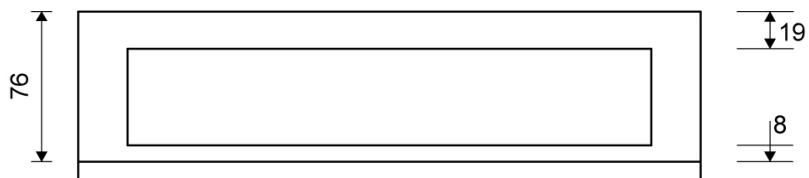

1918.1012

VVS: 155040082

HighLine Colour ramme | Håndpoleret stål

Rammen er med til at understrege gulvafløbets eksklusive design.

Rammehøjde (10, 12, 15 eller 25 mm) tilpasses tykkelsen på gulvflisen.

Eksklusivt rammedesign med overdel af 4 mm massivt, rustfrit stål. Indlæg sikrer en præcis placering i armaturet.

NB! Rammehøjde (H) = flisetykkelse + ca. 2 mm fliseklæb og membran.

Specifikationer

ARTIKEL NR 1918.1012	VVS NUMBER 155040082	MATERIALE Rustfri stål (AISI 304)
ANVENDELSE Linjeafløb	OVERFLADE Håndpoleret stål	PASSER TIL Armatyr: 1001, 1002, 1003, 1004, 1100, 5002, 5003
INDBYGNINGSLÆNGDE (L) 995 mm	HØJDE (H) H 12 mm	LÆNGDEMODEL 1000 mm
INDLÆG Kunststof		