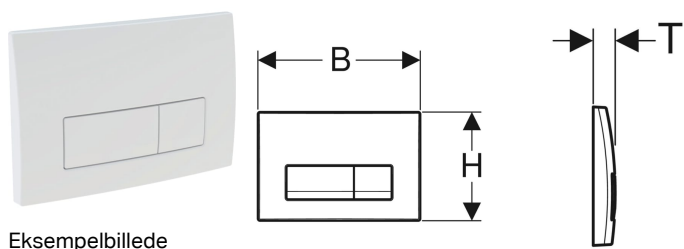

## Geberit Delta51 betjeningsplade til dobbeltskyl

Eksempelbillede

### Anvendelser

- Til skyllestyring på Delta indbygningscisterner