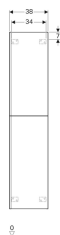

Geberit Acanto højskab med to skuffer

Eksempelbillede

Egenskaber

- FSC™ C134279-certificeret
- Væghængt
- Med to låger
- Skuffe med greb
- Med en indvendig skuffe, der kan lukkes
- Låge højre eller venstre hængslet
- Låge med dæmpningsmekanisme

- Fugtbestandig
- Med fire flytbare hylder
- Opbevaringskasser på dørens inderside
- Forside af spånplade med glasafdækning
- Leveres fabriksmonteret

Tekniske data

Materiale | Højkomprimeret trelags-spånplade

Leverancens indhold

- Højskab
- 4 flytbare hylder
- Monteringsbeslag

Varenr.	VVS nr.	Farve / overflade	B	H	T
500.619.01.2	785293230	Korpus: hvid / lakeret højglans Låge: hvid / glas blankt	38 cm	173 cm	36 cm
500.619.JL.2 *	785293232	Korpus: sandgrå / lakeret mat Låge: sandgrå / glas blankt	38 cm	173 cm	36 cm
500.619.JK.2	785293233	Korpus: lava / lakeret mat Låge: lava / glas blankt	38 cm	173 cm	36 cm
500.619.16.1 *	785293231	Korpus: sort / lakeret mat Låge: sort / glas blankt	38 cm	173 cm	36 cm