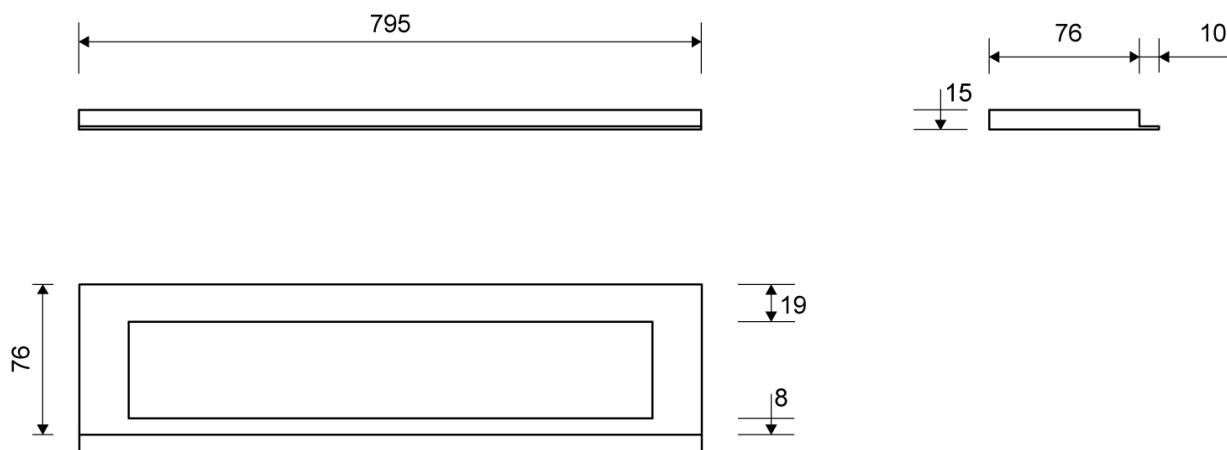

1917.0815

VVS: 155040875

HighLine Colour ramme | Sort

Rammen er med til at understrege gulvafløbets eksklusive design.

Rammens højde (10, 12, 15 eller 25 mm) er afhængig af tykkelsen på gulvflisen.

Eksklusivt rammedesign med overdel af 4 mm massivt, rustfrit stål. Indlæg sikrer en præcis placering i armaturet.

NB! Rammehøjde (H) = flisetykkelse + ca. 2 mm fliseklæb og membran.

HighLine produkter kan ikke kombineres med 1004-afløb med sideudløb.

Specifikationer

ARTIKEL NR 1917.0815	VVS NUMBER 155040875	MATERIALE Rustfri stål (AISI 304)
ANVENDELSE Linjeafløb	OVERFLADE PVD Sort	PASSER TIL Armaturliste: 1001, 1002, 1003, 1004, 1100, 5002, 5003
INDBYGNINGSLÆNGDE (L) 795 mm	HØJDE (H) H 15 mm	LÆNGDEMODEL 800 mm
INDLÆG Kunststof		