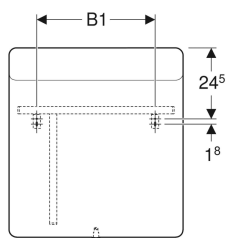

## Geberit Option Square spejl med lys, foroven

Eksempelbillede

### Tekniske data

Beskyttelsestype	IP44
Beskyttelsesklasse	I
Mærkespænding	100-230 V AC
Netfrekvens	50 / 60 Hz
Driftsspænding	12 V DC
Holdbarhed LED-belysning	60000 h (LM-80)
Lysfarve	4200 K
Farvegengivelsesindeks	> 80

### Leverancens indhold

- Spejl
- Monteringsbeslag

Varenr.	VVS nr.	Farve / overflade	B	B1	H	T	Effektforbrug	Lysstrøm
819240000	778651440	Aluminium børstet	40 cm	21 cm	80 cm	3.2 cm	7 W	880 lm
819260000	778651460	Aluminium børstet	60 cm	41 cm	65 cm	3.2 cm	10.5 W	1320 lm
819270000	778651470	Aluminium børstet	70 cm	26 cm	65 cm	3.2 cm	12.3 W	1540 lm
819200000	778651490	Aluminium børstet	90 cm	44 cm	65 cm	3.2 cm	15.8 W	1980 lm