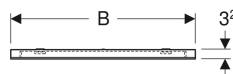

## Geberit Option Square spejl med lys, foroven

Eksempelbillede