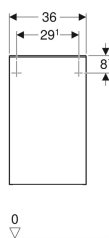

Geberit Smyle Square sideskab med en låge

Eksempelbillede

Egenskaber

- FSC™ C134279-certificeret
- Vægghængt
- Kan sættes sammen med halvhøjskab eller højskab
- Med en låge
- Skuffe med greb
- Låge med dæmpningsmekanisme

- Med en flytbar hylde
- Fugtbestandig
- Frontplade af glas
- Leveres fabriksmonteret

Tekniske data

Materiale | Højkomprimeret trelags-spånplade

Leverancens indhold

- Sideskab
- Monteringsbeslag

Varenr.	VVS nr.	Farve / overflade	B	H	T	Dør
500.360.00.1	785270130	Korpus og forside: hvid / lakeret højglans Håndtag: hvid / pulverlakeret mat	36 cm	60 cm	32.6 cm	Hængsler til venstre
500.359.00.1	785270230	Korpus og forside: hvid / lakeret højglans Håndtag: hvid / pulverlakeret mat	36 cm	60 cm	32.6 cm	Hængsler til højre
500.359.JK.1 *	785270233	Korpus og forside: lava / lakeret mat Håndtag: lava / pulverlakeret mat	36 cm	60 cm	32.6 cm	Hængsler til højre
500.360.JK.1 *	785270133	Korpus og forside: lava / lakeret mat Håndtag: lava / pulverlakeret mat	36 cm	60 cm	32.6 cm	Hængsler til venstre
500.359.JL.1 *	785270232	Korpus og forside: sandgrå / lakeret højglans Håndtag: sandgrå / pulverlakeret mat	36 cm	60 cm	32.6 cm	Hængsler til højre
500.360.JL.1 *	785270132	Korpus og forside: sandgrå / lakeret højglans Håndtag: sandgrå / pulverlakeret mat	36 cm	60 cm	32.6 cm	Hængsler til venstre
500.359.JR.1	785270237	Korpus og forside: Nøddetræ hickory / melamin træstruktur Håndtag: lava / pulverlakeret mat	36 cm	60 cm	32.6 cm	Hængsler til højre
500.360.JR.1	785270137	Korpus og forside: Nøddetræ hickory / melamin træstruktur Håndtag: lava / pulverlakeret mat	36 cm	60 cm	32.6 cm	Hængsler til venstre