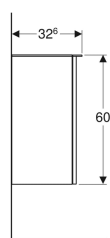

Geberit Smyle Square sideskab med en låge

Eksempelbillede

Egenskaber

- FSC™ C134279-certificeret
- Vægghængt
- Kan sættes sammen med halvhøjskab eller højskab
- Med en låge
- Skuffe med greb
- Låge med dæmpningsmekanisme

- Med en flytbar hylde
- Fugtbestandig
- Frontplade af glas
- Leveres fabriksmonteret

Tekniske data

Materiale | Højkomprimeret trelags-spånplade

Leverancens indhold

- Sideskab
- Monteringsbeslag

Varenr.	VVS nr.	Farve / overflade	B	H	T	Dør
500.360.00.1	785270130	Korpus og forside: hvid / lakeret højglans Håndtag: hvid / pulverlakeret mat	36 cm	60 cm	32.6 cm	Hængsler til venstre
500.359.00.1	785270230	Korpus og forside: hvid / lakeret højglans Håndtag: hvid / pulverlakeret mat	36 cm	60 cm	32.6 cm	Hængsler til højre
500.359.JK.1 *	785270233	Korpus og forside: lava / lakeret mat Håndtag: lava / pulverlakeret mat	36 cm	60 cm	32.6 cm	Hængsler til højre
500.360.JK.1 *	785270133	Korpus og forside: lava / lakeret mat Håndtag: lava / pulverlakeret mat	36 cm	60 cm	32.6 cm	Hængsler til venstre
500.359.JL.1 *	785270232	Korpus og forside: sandgrå / lakeret højglans Håndtag: sandgrå / pulverlakeret mat	36 cm	60 cm	32.6 cm	Hængsler til højre
500.360.JL.1 *	785270132	Korpus og forside: sandgrå / lakeret højglans Håndtag: sandgrå / pulverlakeret mat	36 cm	60 cm	32.6 cm	Hængsler til venstre
500.359.JR.1	785270237	Korpus og forside: Nøddetræ hickory / melamin træstruktur Håndtag: lava / pulverlakeret mat	36 cm	60 cm	32.6 cm	Hængsler til højre
500.360.JR.1	785270137	Korpus og forside: Nøddetræ hickory / melamin træstruktur Håndtag: lava / pulverlakeret mat	36 cm	60 cm	32.6 cm	Hængsler til venstre