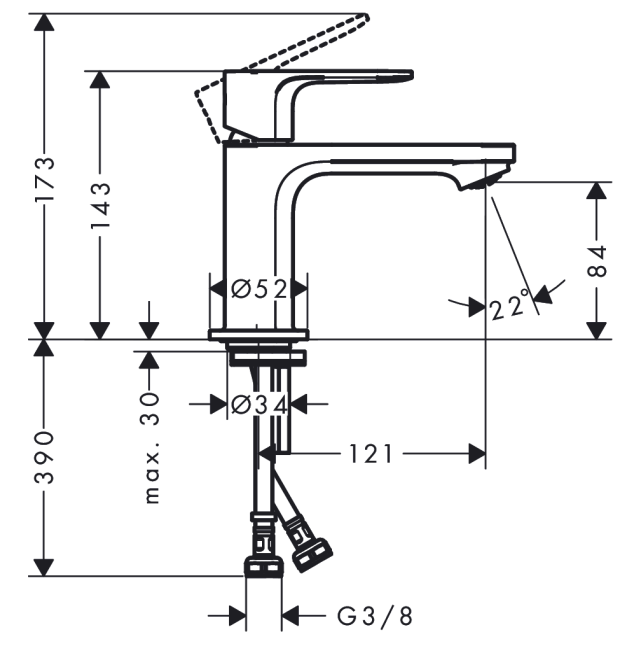

Rebris E**1-grebs håndvaskarmatur 80 CoolStart uden bundventil**

Overflader : mat sort Art.Nr.: 72554670

**Beskrivelse****Kendetegn**

- ComfortZone 80
- fremspring: 121 mm
- tudhøjde: 84 mm
- stråletype: normalstråle
- maksimal gennemstrømsmængde ved 3 bar: 5 l/min
- keramisk kartusche
- mulighed for temperaturbegrænsning
- STA 1803
- STA 1803 - STA 1803_SE
- STA 1803 - STA 1803_DK
- STA 1803 - STA 1803_NO

Produktdetaljer

VVS-nr.	701592411
Pris ekskl. moms	926,00 DKK
Pris inkl. moms *	1.157,50 DKK

Teknologi**Designpriser****Certifikater****Produktbillede****Måltegning**

Rebris E
1-grebs håndvaskarmatur 80 CoolStart uden bundventil
 Overflader : mat sort Art.Nr.: 72554670

Gennemløbsdiagram