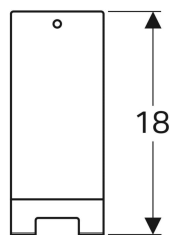

Geberit håndklædekrog

Eksempelbillede

Tekniske data

Materiale

Stål

Varenr.	VVS nr.	Farve / overflade
500.647.JK.2	785387103	Lava / Pulverlakeret mat