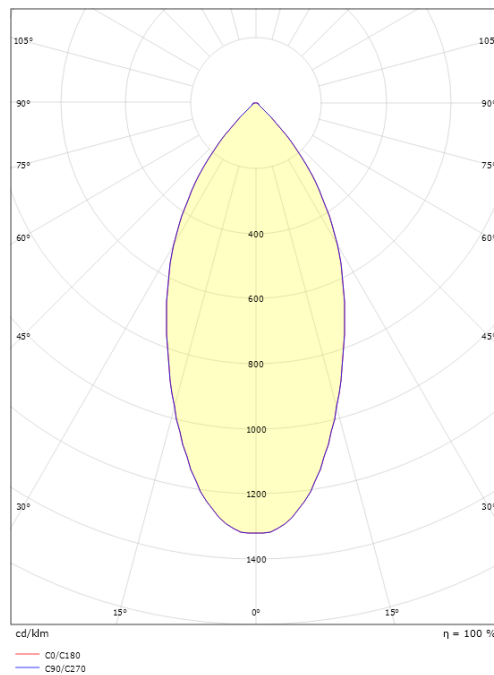

Forpakning

Forpakkingsstørrelse (mm): 115 x 115 x 95

7 0 2 1 9 8 9 0 2 5 2 2 1