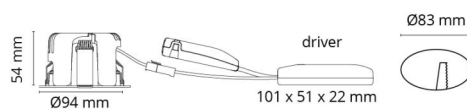

Lysteknik

Lyskilde: LED (ikke udskiftelig)
 Fatning: CoB Holder
 Lumen output: 520lm
 Effekt: 65 lm/W
 Farvetemperatur: 3000K
 Farvegengivelse (CRI): Ra 98
 MacAdams faktor: SDCM: 1
 Levetid: L90/B10>50.000
 Lysfordeling: Direkte
 Optik: Reflektor
 Lysspredning: 42°
 UGR: UGR<22

Montering/Tilslutning

Montering: Indbygget, Interiør
 Kabelindgang: Klemmerække

Dimensioner (mm)

Højde (mm) H: 56
 Diameter (mm) D: 94
 Cut-out (mm): 83
 Lofttykkelse (mm): 54
 Vægt (kg) brutto/netto: 0.419 / 0.349

Forpakning

Forpakkingsstørrelse (mm): 115 x 115 x 95

7 0 2 1 9 8 9 0 2 5 2 2 1