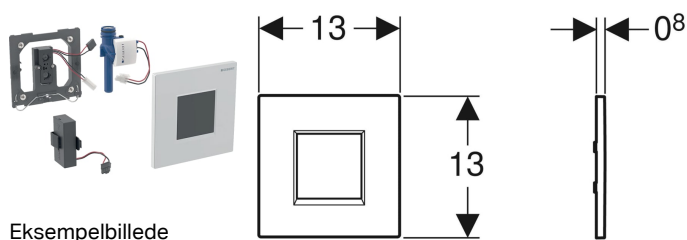

Geberit urinalstyring med elektronisk skyllestyring, batteridrift, type 30 frontplade

Anvendelser

- Til automatisk aktivering af skyl i urinaler
- Til Geberit installationselementer til urinal med front betjening
- Til montering i montagesæt til Geberit urinalstyringer (fra fremstillingsår 2009)

Egenskaber

- Frontplade med sikringsrigel
- Sikker IR-afstandsregistrering
- Infrarød sensor selvindstillende
- Infrarød registrator med baggrunds dæmpning
- Vandbesparende hybridmodus indstillelig
- Skylletid kan justeres
- Intervalskyl indstilleligt
- Dynamisk indstilling af skylletid
- Forskyl kan justeres
- Kan ændres til drift med urinal med låg
- Enkelt skyl efter aktivering af strømtilførslen
- Batteridrevet
- Funktioner kan justeres og hentes via Service-Handy
- Indstillinger af enheden og betjening med mobil enhed via integreret Bluetooth®-interface
- Kompatibel med Geberit Control appen
- Trådforbundet netforbindelse mulig med Geberit Gateway via GEBUS-konverter
- Trådløs netforbindelse mulig med Geberit Gateway via Bluetooth®
- Kompatibel med Geberit Connect
- Advarsel ved lavt batteri
- Ventillukkefunktion ved tomt batteri
- Skyllstyring kan deaktiveres
- Skyllmængde reducerbar via montagesættets drosselskrue op til 0,5 l pr. skyl
- Armaturgruppe II iht. DIN 4109

Leverancens indhold

- Type 30 frontplade med infrarødt vindue
- Infrarød styring, præmonteret på montageramme
- Magnetventil
- Batterirum
- 2 alkaliske batterier type AA 1,5 V
- Monteringsbeslag

Varenr.	VVS nr.	Farve / overflade	Materiale
116.037.KH.1	617096474	Blankforkromet	Støbt zink
116.037.KJ.1	617096470	Alpin-hvid	Støbt zink
116.037.KM.1	617096471	Sort	Støbt zink
116.037.KN.1	617096484	Matforkromet	Støbt zink
116.037.KX.1	617096464	Forkromet, børstet	Støbt zink
116.037.JQ.1		Mat krom / Easy-to-clean-belagt	Støbt zink Ny