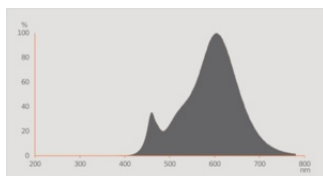

Fotometriske data

Farvetemperaturer	RGBW
Lumenstrøm ved gennemsnitlig lev	0.70
Standard afvigelse af farvetemperaturen	≤6 sdcn
Nominal lysstrøm	345 lm
Lumen	345 lm
Belysnings effektivitet	73 lm/W
Lysstyrke	380 cd
Justérbar farvetemperatur	2700...6500 K
Farvetemperatur	2700...6500 K
Farvegengivelsesindex	80
Flimmerværdi (Pst LM)	1.0
Måleværdi for stroboskopiske effekter (SVM)	0.9

Lystekniske data

Udstrålingsvinkel	45 °
Opstarttid	< 0.5 s

Opvarmningstid (60 %)	< 0.50 s
-----------------------	----------

DIMENSIONER & VÆGT

Produktvægt	84,00 g
Diameter	63,00 mm
Maksimum diameter	102 mm
Længde	102.00 mm
Bredde (inkl. runde armaturer)	63.00 mm
Højde (inkl. cylinderarmaturer)	63.00 mm
Udvendig kolbe [PICOS]	R63