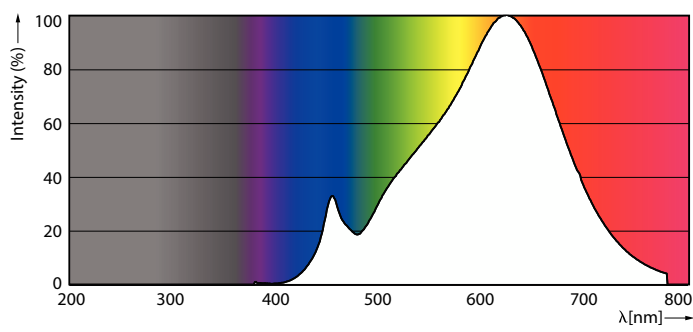

Produkt data

Generelle oplysninger	
Sokkel	GU5.3 [GU5.3]
CE-mærke	Ja
Opfylder kravene i EU RoHS	Ja
Nominel levetid (nom.)	40000 h
Interval mellem tænd/sluk	50000
	Narrow Cone
Plan	MASTER
Lysteknisk	
Farvekode	927 [CCT af 2700 K]
Spredningsvinkel (nom.)	24 °
Lysstrøm (nom.)	485 lm
Lysstyrke (nom.)	2400 cd
Farvebetegnelse	Varm hvid (WW)
Korreleret farvetemperatur (nom.)	2700 K
Lyseffekt (nominel) (nom.)	64,00 lm/W
Farveensartethed	<3

Farvegengivelsesindeks (nom.)	92
LLMF ved den nominelle levetids udløb (nom.)	70 %
Lysstrøm i kegle på 90° (nominel)	485 lm
Drift og el	
Indgangsfrekvens	- Hz
Power (Rated) (Nom)	7,5 W
Lyskildens strømstyrke (nom.)	720 mA
Wattforbrugsækvivalent	43 W
Opstarttid (nom.)	0,5 s
Opvarmningstid til 60 % lysudbytte (nom.)	0,5 s
Effektfaktor (nom.)	0,7
Spænding (nom.)	ac electronic 12 V
Temperatur	
T-kappe, maks. (nom.)	93 °C

MASTER LED-spot ExpertColor LV

Lysstyringssystemer og dæmpning	
Dæmpbar	Kun med visse lysdæmpere
Mekanik og armaturhus	
Lyskildeform	MR16 [2inch/50mm]
Godkendelse og anvendelsesområde	
Energy Efficiency Class	G
Velegnet til effektivbelysning	Yes
Energiforbrug kWh/1000 t.	8 kWh 624208
Produktdata	
Fuldstændig produktkode	871951435865200

Målskitse

MASTER LED ExpertColor 7.5-43W MR16 927 24D

Product	D	C
MASTER LED ExpertColor 7.5-43W MR16 927 24D	50,5 mm	46 mm

Fotometriske data

Light Distribution Diagram

Spectral Power Distribution Colour

MASTER LED-spot ExpertColor LV