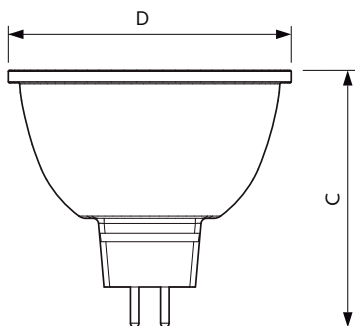

Produkt data

Generelle oplysninger	
Sokkel	GU5.3 [GU5.3]
CE-mærke	Ja
Opfylder kravene i EU RoHS	Ja
Nominel levetid (nom.)	40000 h
Interval mellem tænd/sluk	50000
	Narrow Cone
Plan	MASTER
Lysteknisk	
Farvekode	927 [CCT af 2700 K]
Spredningsvinkel (nom.)	24 °
Lysstrøm (nom.)	485 lm
Lysstyrke (nom.)	2400 cd
Farvebetegnelse	Varm hvid (WW)
Korreleret farvetemperatur (nom.)	2700 K
Lyseffekt (nominel) (nom.)	64,00 lm/W
Farveensartethed	<3

Målskitse

MASTER LED ExpertColor 7.5-43W MR16 927 24D

Product	D	C
MASTER LED ExpertColor 7.5-43W MR16 927 24D	50,5 mm	46 mm

Fotometriske data

Light Distribution Diagram

Spectral Power Distribution Colour

MASTER LED-spot ExpertColor LV