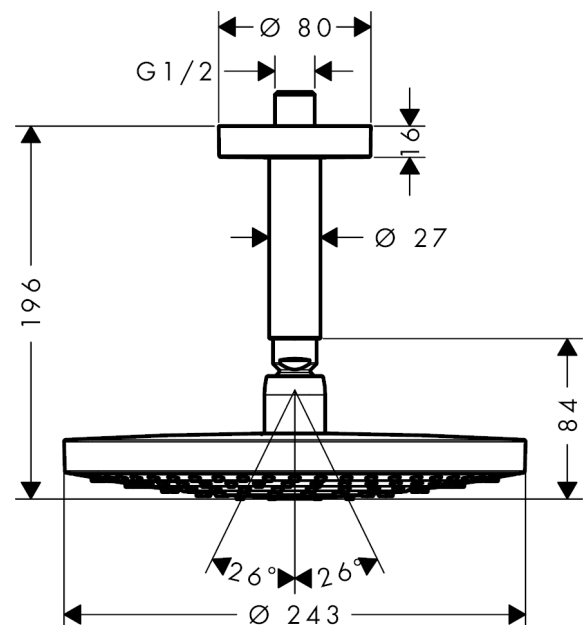

Måltegning