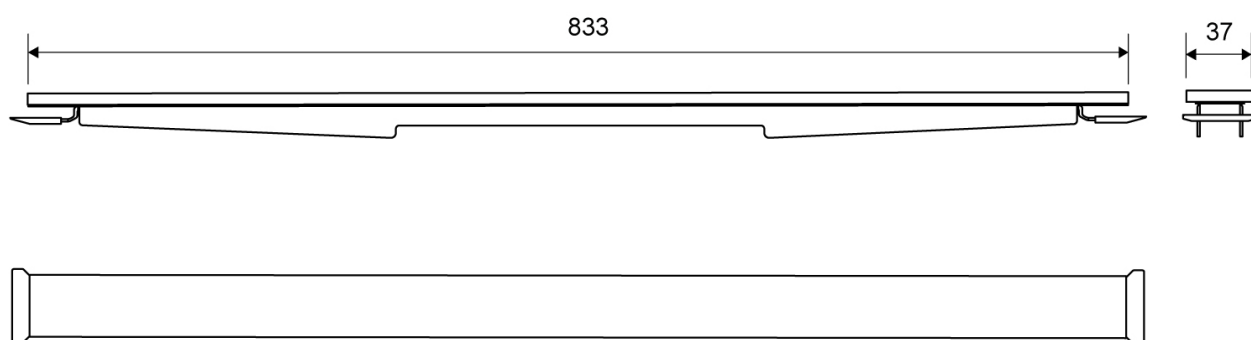

1920.0915

VVS: 155041915

HighLine Colour Panel | Messing

Sættet består af panel, stel, forhøjersæt og skruer, der samles inden montering.

Inkl. 2 stk. kroge til brug når panelet skal løftes. Panelløsningen placeres direkte i armaturet, hvor stellets udformning sikrer præcis placering.

Monteres med HighLine ramme.

Forhøjersæt til justering af panelet medfølger, så du kan matche panelet med rammehøjden og gulvflisens tykkelse.

Specifikationer

ARTIKEL NR	VVS NUMBER	MATERIALE
1920.0915	155041915	Rustfri stål (AISI 304)
ANVENDELSE	OVERFLADE	PASSER TIL
Linjeafløb	PVD Messing	Armatyr: 1001, 1002, 1003, 1004, 1100, 5002, 5003
LÆNGDEMODEL	FORHØJERSÆT	LÆNGDE UDEN/MED RAMME
900 mm	Plast (PE)	833/895 mm