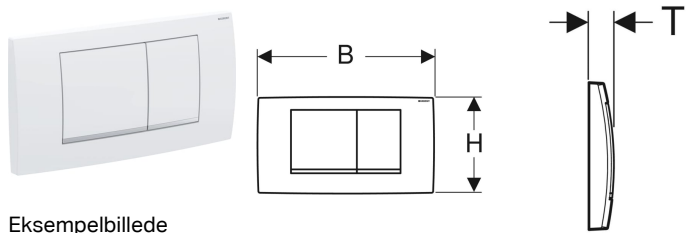

Geberit Twinline30 betjeningsplade til dobbeltskyl

Eksempelbillede

Anvendelser

- Til skyllestyring på Twinline indbygningscisterner

Egenskaber

- Front betjening

Leverancens indhold

- Montageramme
- 2 trykstænger
- Monteringsbeslag

Varenr.	VVS nr.	Farve / overflade	Materiale	B	H	T
115.899.KJ.1	617082200	Plade og knapper: hvid Designstriber: blankforkromet	Plast	34 cm	18.5 cm	3.2 cm
115.899.KH.1	617082214	Plade og knapper: blankforkromet Designstriber: matforkromet	Plast	34 cm	18.5 cm	3.2 cm
115.899.JQ.1	617082234	Mat krom / Easy-to-clean-belagt	Plast	34 cm	18.5 cm	3.2 cm