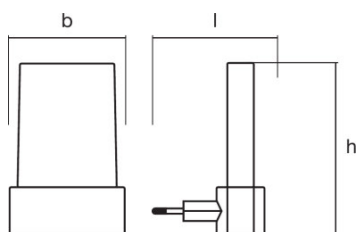

Farvetemperatur	2700 ... 6000 K
Farvegengivelsesindex	≥80
Farvetemperaturer	Rød/Grøn/Blå

Dimensioner

Længde	60,0 mm
Bredde	60,0 mm
Højde	90,0 mm
Produktvægt	40,00 g

Farver & materialer

Materiale	Polycarbonate (PC)
Produktfarve	White
Armaturs hus farve	White