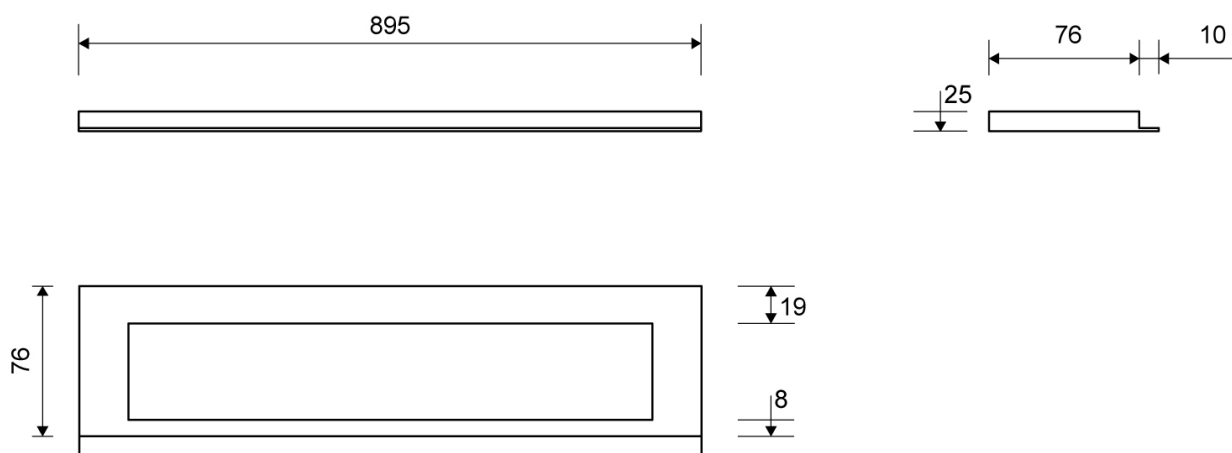

# 1918.0925

VVS: 155040987

HighLine Colour ramme | Håndpoleret stål

Rammen er med til at understrege gulvafløbets eksklusive design.

Rammehøjde (10, 12, 15 eller 25 mm) tilpasses tykkelsen på gulvflisen.

Eksklusivt rammedesign med overdel af 4 mm massivt, rustfrit stål. Indlæg sikrer en præcis placering i armaturet.

NB! Rammehøjde (H) = flisetykkelse + ca. 2 mm fliseklæb og membran.

## Specifikationer

<b>ARTIKEL NR</b> 1918.0925	<b>VVS NUMBER</b> 155040987	<b>MATERIALE</b> Rustfri stål (AISI 304)
<b>ANVENDELSE</b> Linjeafløb	<b>OVERFLADE</b> Håndpoleret stål	<b>PASSER TIL</b> Armatyr: 1001, 1002, 1003, 1004, 1100, 5002, 5003
<b>INDBYGNINGSLÆNGDE (L)</b> 895 mm	<b>HØJDE (H)</b> H 25 mm	<b>LÆNGDEMODEL</b> 900 mm
<b>INDLÆG</b> Kunststof		