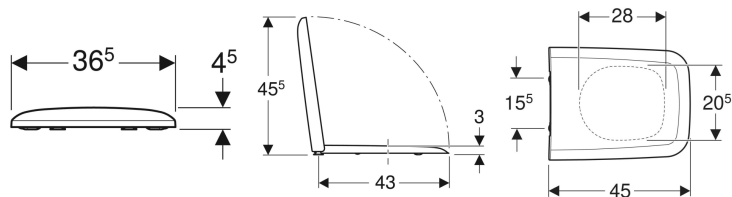

## Geberit iCon Square toiletsæde

Eksempelbillede

### Egenskaber

- Toiletlåg overlapper

### Tekniske data

Materiale	Duroplast
Bolte monteringsmål	15.5 cm

Varenr.	VVS nr.	Farve / overflade	Quick-Release-hængsel	Soft close	Beslag	Hængselmateriale
500.837.01.1	614647300	Hvid / Blank	Ja	Ja	Oppefra	Messing forkromet