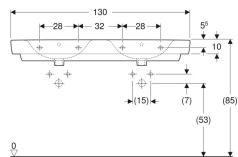

Geberit Renova Plan dobbeltvask

Eksempelbillede

Egenskaber

- Egnet til underskab

Tekniske data

Materiale

Porcelæn

Varenr.	VVS nr.	Farve / overflade	Hanehul	Overløb	B	Bredt underskab	H	T
501.710.00.1	622954000	Hvid	Midtpå	Synlig	130 cm	122.1 cm	18.5 cm	48 cm
501.710.00.8 *	622954030	Hvid / KeraTect	Midtpå	Synlig	130 cm	122.1 cm	18.5 cm	48 cm
501.711.00.1 *	622954050	Hvid	Midtpå	Uden	130 cm	122.1 cm	18.5 cm	48 cm
501.711.00.8 *	622954080	Hvid / KeraTect	Midtpå	Uden	130 cm	122.1 cm	18.5 cm	48 cm
501.712.00.1 *	622954600	Hvid	Uden	Synlig	130 cm	122.1 cm	18.5 cm	48 cm
501.712.00.8 *	622954630	Hvid / KeraTect	Uden	Synlig	130 cm	122.1 cm	18.5 cm	48 cm
501.713.00.8 *	622954680	Hvid / KeraTect	Uden	Uden	130 cm	122.1 cm	18.5 cm	48 cm
501.713.00.1 *	622954650	Hvid	Uden	Uden	130 cm	122.1 cm	18.5 cm	48 cm