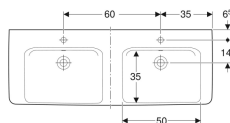

Geberit Renova Plan dobbeltvask

Eksempelbillede

Egenskaber

- Egnet til underskab

Tekniske data

Materiale

Porcelæn

Varenr.	VVS nr.	Farve / overflade	Hanehul	Overløb	B	Bredt underskab	H	T
501.710.00.1	622954000	Hvid	Midtpå	Synlig	130 cm	122.1 cm	18.5 cm	48 cm
501.710.00.8 *	622954030	Hvid / KeraTect	Midtpå	Synlig	130 cm	122.1 cm	18.5 cm	48 cm
501.711.00.1 *	622954050	Hvid	Midtpå	Uden	130 cm	122.1 cm	18.5 cm	48 cm
501.711.00.8 *	622954080	Hvid / KeraTect	Midtpå	Uden	130 cm	122.1 cm	18.5 cm	48 cm
501.712.00.1 *	622954600	Hvid	Uden	Synlig	130 cm	122.1 cm	18.5 cm	48 cm
501.712.00.8 *	622954630	Hvid / KeraTect	Uden	Synlig	130 cm	122.1 cm	18.5 cm	48 cm
501.713.00.8 *	622954680	Hvid / KeraTect	Uden	Uden	130 cm	122.1 cm	18.5 cm	48 cm
501.713.00.1 *	622954650	Hvid	Uden	Uden	130 cm	122.1 cm	18.5 cm	48 cm