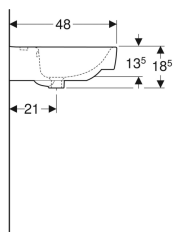

Geberit Renova Plan dobbeltvask

Eksempelbillede

Egenskaber

- Egnet til underskab

Tekniske data

Materiale

Porcelæn

Varenr.	VVS nr.	Farve / overflade	Hanehul	Overløb	B	Bredt underskab	H	T
501.710.00.1	622954000	Hvid	Midtpå	Synlig	130 cm	122.1 cm	18.5 cm	48 cm
501.710.00.8 *	622954030	Hvid / KeraTect	Midtpå	Synlig	130 cm	122.1 cm	18.5 cm	48 cm
501.711.00.1 *	622954050	Hvid	Midtpå	Uden	130 cm	122.1 cm	18.5 cm	48 cm
501.711.00.8 *	622954080	Hvid / KeraTect	Midtpå	Uden	130 cm	122.1 cm	18.5 cm	48 cm
501.712.00.1 *	622954600	Hvid	Uden	Synlig	130 cm	122.1 cm	18.5 cm	48 cm
501.712.00.8 *	622954630	Hvid / KeraTect	Uden	Synlig	130 cm	122.1 cm	18.5 cm	48 cm
501.713.00.8 *	622954680	Hvid / KeraTect	Uden	Uden	130 cm	122.1 cm	18.5 cm	48 cm
501.713.00.1 *	622954650	Hvid	Uden	Uden	130 cm	122.1 cm	18.5 cm	48 cm