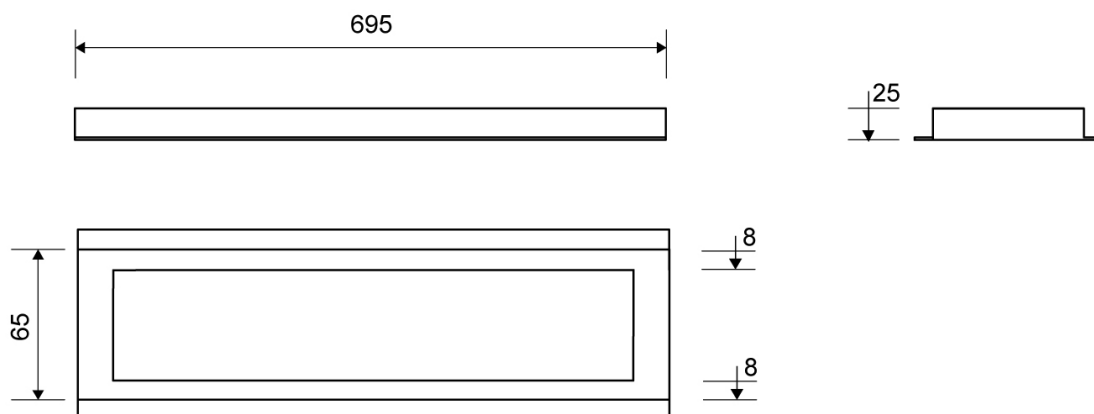

Kunststof

3910.0725

Produkter