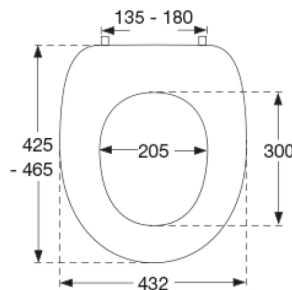

Toiletsæde Ergosit med låg, 50 mm forhøjet Med styrebuffer og specialbeslag tilpasset forhøjet sæde.

Varenummer

R20000
VVS:615691000
NRF:6190519
EAN:5708590094779
HMI: 12501
NBS:N13:300

Toiletsæde Ergosit, 5 cm forhøjet, med låg. Med specialbeslag tilpasset forhøjet sæde. Sædet er forsynet med styrebuffer, som sikrer at sædet sidder mere stabilt - også ved sideværts belastninger. Materialer: Duroplast.

Farve

Hvid

Beskrivelse

Toiletsæde Ergosit, 5 cm forhøjet, med låg. Med specialbeslag tilpasset forhøjet sæde. Sædet er forsynet med styrebuffer, som sikrer at sædet sidder mere stabilt - også ved sideværts belastninger. Materialer: Duroplast.

Materialer

Sæde og låg: Hærdeplast (urea)

Hængsel: Rustfrit stål V2A

Toiletforhøjer: Nylon (PA)

Drejetapbuffer: ABS-plast

Produktkapacitet

Dette produkt er testet statisk med 375 kg. Da den europæiske hjælpemiddelstandard DS/EN 12182:2012 foreskriver test med sikkerhedsfaktor 1,5 er produktets nominelle maksimalbelastning derfor 250 kg.