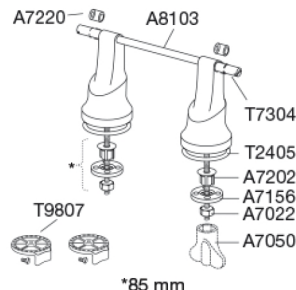

Toiletsæde Ergosit med låg, 50 mm forhøjet Med styrebuffer og specialbeslag tilpasset forhøjet sæde.

Varenummer

R20000
VVS:615691000
NRF:6190519
EAN:5708590094779
HMI: 12501
NBS:N13:300

Toiletsæde Ergosit, 5 cm forhøjet, med låg. Med specialbeslag tilpasset forhøjet sæde. Sædet er forsynet med styrebuffer, som sikrer at sædet sidder mere stabilt - også ved sideværts belastninger. Materialer: Duroplast.

Farve

Hvid

Beskrivelse

Toiletsæde Ergosit, 5 cm forhøjet, med låg. Med specialbeslag tilpasset forhøjet sæde. Sædet er forsynet med styrebuffer, som sikrer at sædet sidder mere stabilt - også ved sideværts belastninger. Materialer: Duroplast.

Materialer

Sæde og låg: Hærdeplast (urea)

Hængsel: Rustfrit stål V2A

Toiletforhøjer: Nylon (PA)

Drejetapbuffer: ABS-plast

Produktkapacitet

Dette produkt er testet statisk med 375 kg. Da den europæiske hjælpemiddelstandard DS/EN 12182:2012 foreskriver test med sikkerhedsfaktor 1,5 er produktets nominelle maksimalbelastning derfor 250 kg.

Vægt

3,5 kg

Vægt emballeret

3,8 kg

Vægt pr. kulli

0 kg

**Toiletsæde Ergosit med låg, 50 mm forhøjet
Med styrebuffer og specialbeslag tilpasset forhøjet sæde.**

Antal pr. kolli