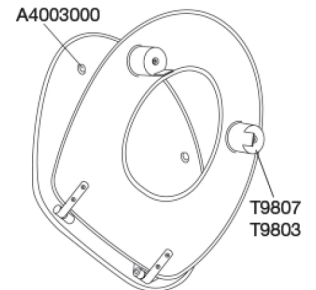

Toiletsæde Ergosit med låg, 50 mm forhøjet Med styrebuffer og specialbeslag tilpasset forhøjet sæde.

Varenummer

R20000
VVS:615691000
NRF:6190519
EAN:5708590094779
HMI: 12501
NBS:N13:300

Toiletsæde Ergosit, 5 cm forhøjet, med låg. Med specialbeslag tilpasset forhøjet sæde. Sædet er forsynet med styrebuffer, som sikrer at sædet sidder mere stabilt - også ved sideværts belastninger. Materialer: Duroplast.

Farve

Hvid

Beskrivelse

Toiletsæde Ergosit, 5 cm forhøjet, med låg. Med specialbeslag tilpasset forhøjet sæde. Sædet er forsynet med styrebuffer, som sikrer at sædet sidder mere stabilt - også ved sideværts belastninger. Materialer: Duroplast.

Materialer

Sæde og låg: Hærdeplast (urea)

Hængsel: Rustfrit stål V2A

Toiletforhøjer: Nylon (PA)

Drejetapbuffer: ABS-plast

Produktkapacitet

Dette produkt er testet statisk med 375 kg. Da den europæiske hjælpemiddelstandard DS/EN 12182:2012 foreskriver test med sikkerhedsfaktor 1,5 er produktets nominelle maksimalbelastning derfor 250 kg.