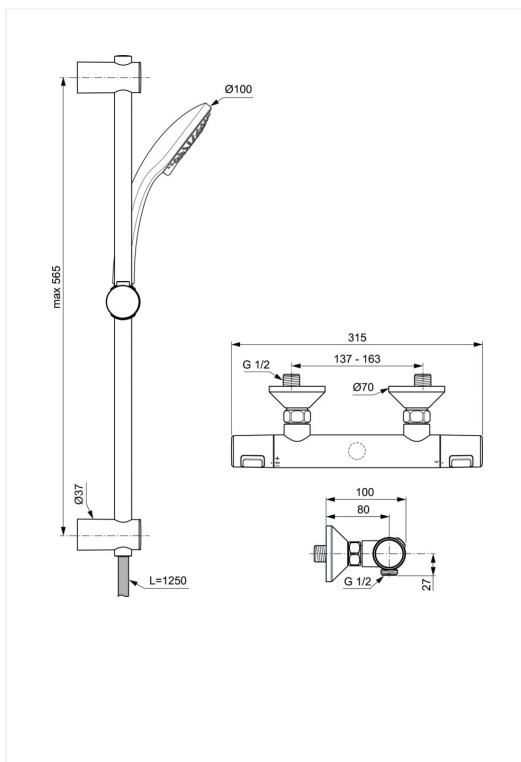

**Ideal Standard Ceratherm
 T25+Idealrain**

Sampak Brusetermostat+Brusersæt M3/600

Varenummer: A7203AA

VVS: 722605804

- krom
- Ø100 mm håndbruser
- 3 strålefunktioner
- antikalkdyser
- vandbegrænser 8 l/min
- 1250 mm idealflexslange
- 600 mm stang
- justerbare beslag
- brusetermostat Ceratherm T25
- med forskruninger og rosetter
- kontraventiler i tilgange

	P	bar			
	T	°C			l/min
					8