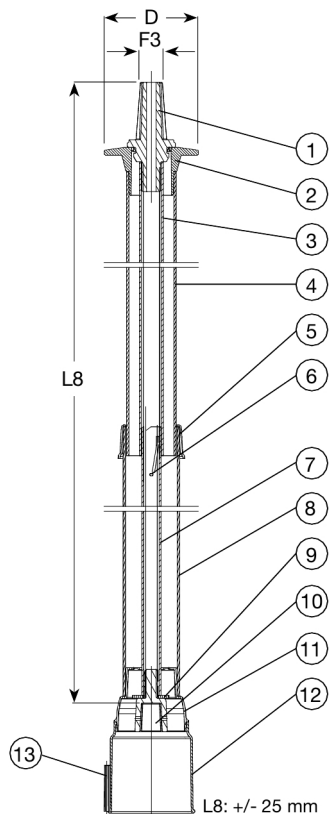

### Fordele:

- Den koniske betjeningsfirkant passer til standard T-nøgler
- Antifrost hul i topadapteren
- Topadapteren er forsynet med ører for fiksering i gadedæksler og bærelplader
- Låsefjeder holder den teleskopiske del på plads under installation, da den skaber friktion inden i PE-røret
- Skraberne forhindrer sand og urenheder i at trænge ind mellem de to ydre PE-rør
- Det indre rør er prespasset til betjeningsfirkanten og bundadapteren for at beskytte galvaniseringen af røret
- Bundadapteren beskytter ventilspindlen mod sand og urenheder, og lader den rotere frit
- Fås i flere forskellige længder

### Tilbehør:

T-nøgle og gadedæksel

Expect ... **AVK**

**Komponentliste:**

1. Betjeningsfirkant	Støbt rustfrit stål	8. Nedre beskyttelsesrør	PE
2. Topadapter	PE	9. Stopring	PE
3. Øvre indre rør	Galvaniseret stål	10. Spindeladapter	Støbt rustfrit stål
4. Øvre beskyttelsesrør	PE	11. Plastklokke	PE
5. Skrabering	Plastik	12. Bundadapter	PE
6. Låsefjeder	Rustfrit stål	13. Split	Rustfrit stål
7. Nedre indre rør	Galvaniseret stål		

Komponenter kan erstattes af lignende eller højere materialeklasse uden forudgående meddelelse.

**Referencenumre og dimensioner:**

AVK nr.	VVS nr	DN/DN	L8 mm	D mm	F3 mm	Teoretisk vægt / kg
04-315-4-0002	145127397	40 - 400	450 - 700	98	23 - 32	2,6
04-315-4-0502	145127398	40 - 400	650 - 1100	98	23 - 32	2,6
04-315-4-1002	145127399	40 - 400	1050 - 1750	98	23 - 32	2,6
04-315-4-1202		40 - 400	1400 - 2350	98	23 - 32	2,6
04-315-4-1502	145127400	40 - 400	1700 - 2900	98	23 - 32	2,6