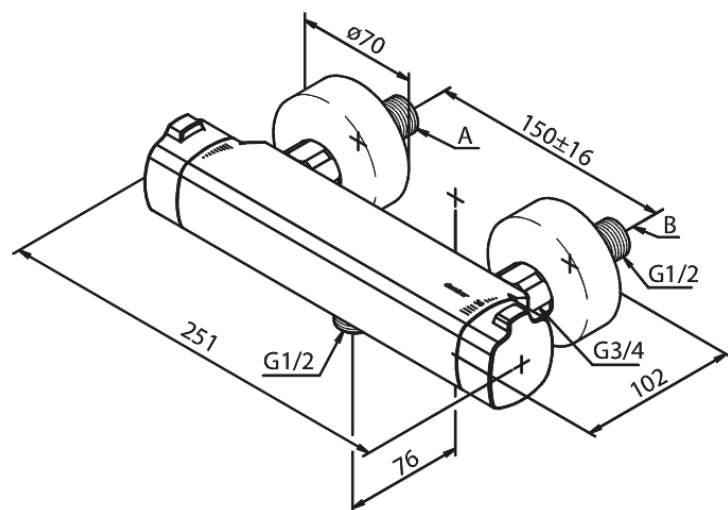

Unikke egenskaber

FM Mattsson Denmark ApS
Hvidkærvej 48, 5250 Odense SV, CVR 56416218

Tlf.: 88 33 00 34 danmark@fmmattssongroup.com

Mere information på damixa.dk

damixa