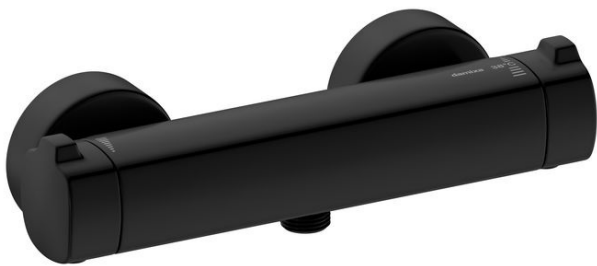

Pine

# Thermixa 700

## Termostatarmatur bruser

Artikel nr.: 574076100  
Overflade: Matsort  
Serie: Pine

VVS Nr.: 722160711  
EAN Nr.: 5708516832874