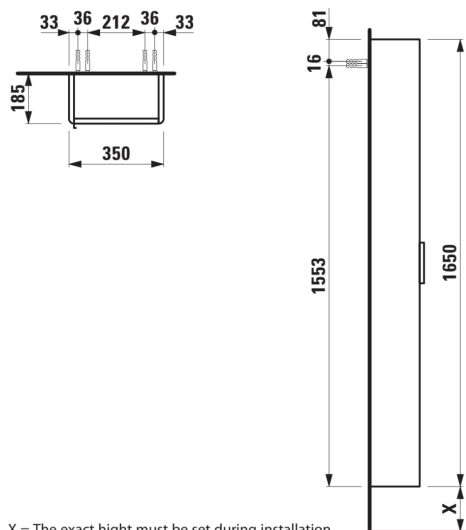

BASE

Højskab med lille dybde, højrehængslet, rundede hjørner

MÅL

Bredde	350 mm
Dybde	185 mm
Højde	1650 mm

FARVE OG FINISH

	261 Højglans hvid
---	-------------------

MULIGHEDER

F110 - BASE

Ben, kompatible : 2 ben

Installationstype : Vægghængt

Justerbare ben

Kombination af låger og skuffer : 1 låge

Møbelkonfiguration : Låger

Nettovægt (kg) : 22,5

TEKNISKE TEGNINGER

X = The exact height must be set during installation.

KOMPATIBEL MED

Valgfri fodsæt (2 stk) højde
264 mm til Val

H4029901100001

Valgfri fodsæt (2 stk) højde
283 mm til Pro C & S

H4029911100001

Valgfri fodsæt (2 stk) højde
295 mm til Pro & Pro S 415

H4029921100001