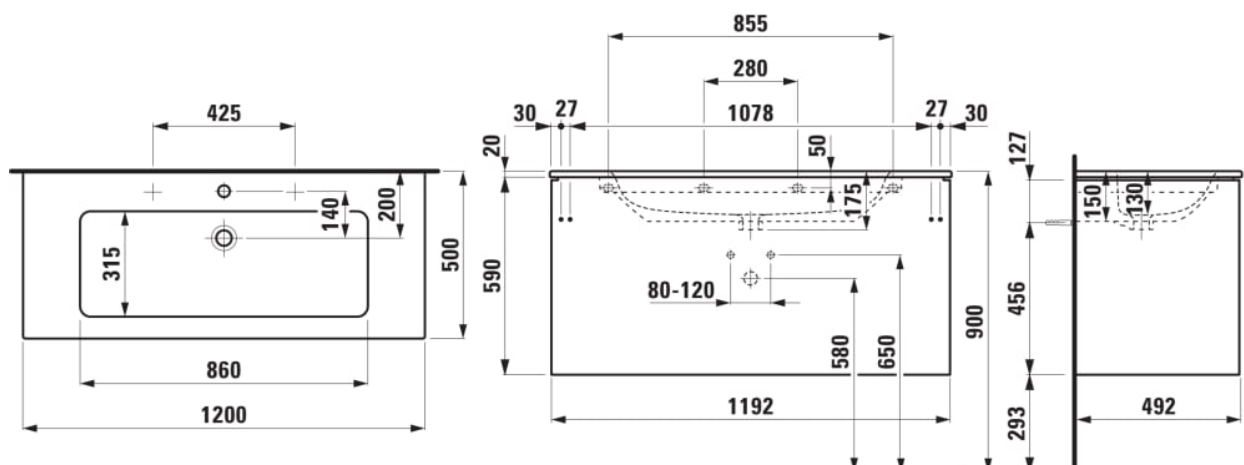

LAUFEN PRO S

Slim håndvask med vaskeskab med to skuffer

MÅL

Bredde	1200 mm
Dybde	500 mm
Højde	610 mm

FARVE OG FINISH

261	Højglans hvid
-----	---------------

MULIGHEDER

104 - ét hanehul, center

Ben medfølger : 0

Håndvask / Integreret hylde

Konfiguration af vask/hanehul : 1 hanehul i midten

Materiale / Vask : Sanitetsporcelæn

Nettovægt (kg) : 71

Placering af håndklædeholder : Højre, Venstre

Placering af vask : Midten

Underskab / Kombination af låger og skuffer : 2 skuffer

Underskab / Struktur : Skuffer

Vask / Hyldeplacering : På begge sider

Vaskens form : Firkantet

TEKNISKE TEGNINGER

KOMPATIBEL MED

Håndklædestang til møbel,
krom, 400 mm, passer til
Case topplade, Case/Living
Square, Case/Living City