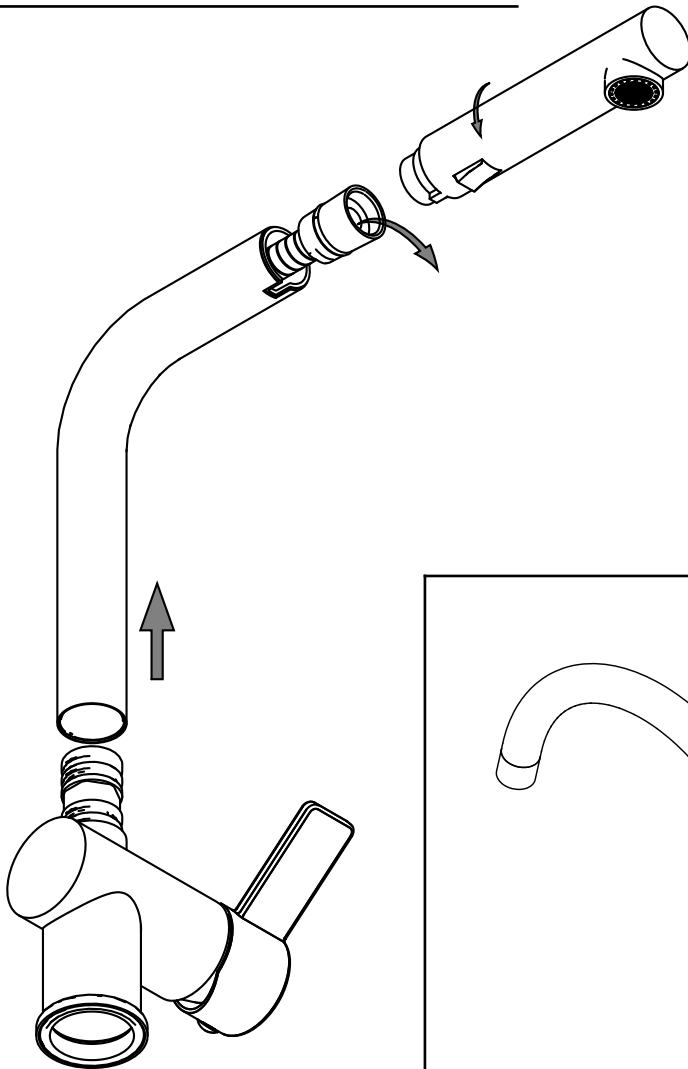

# a

**b**

Udskifning af slange og tud  
How to replace Flex Nylon and Hand Shower

285

**d**

180

**e**

Udskifning af tud  
How to replace Spout