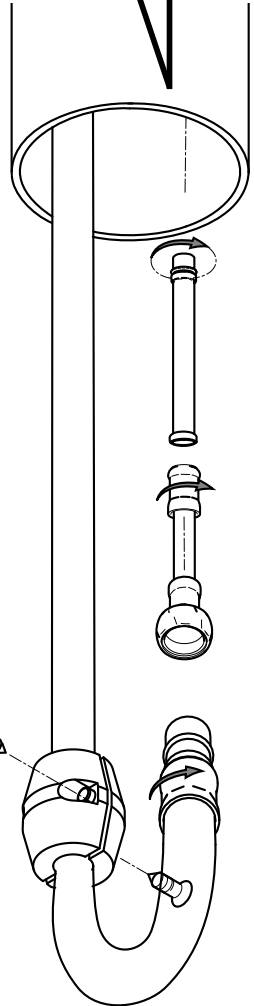

# Kubus 180 & 285

Varenr.:

50001, 50002 & 50003

50011, 50012 & 50013

## Montering Assembly

$65 \pm 5^{\circ}\text{C}$

$15 \pm 5^{\circ}\text{C}$

MIN - MAX

OK

**2 a**

180

285

# a

**b**

Udskifning af slange og tud  
How to replace Flex Nylon and Hand Shower

285

**d**

180

**e**

Udskifning af tud  
How to replace Spout