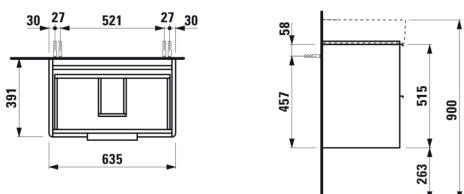

BASE

Vaskeskab med to skuffer til håndvask 810284

MÅL

Bredde 635 mm

Dybde 390 mm

Højde 530 mm

FARVE OG FINISH

 260 Mat hvid

Justerbare ben

Kombination af låger og skuffer : 2 skuffer

Lukke- og åbne-system : Soft-close-skuffer

Møbelkonfiguration : Skuffer

Nettovægt (kg) : 22,5

Placering af vask : Midten

Vasktype : Toiletbord

TEKNISKE TEGNINGER