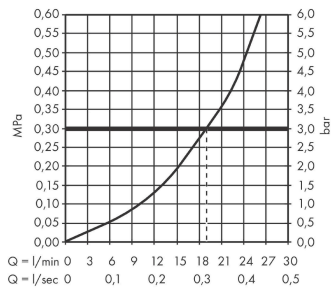

**Finoris
Kartud**

Overflader : krom Art.Nr.: 76410000

Gennemløbsdiagram

Værdierne for forbruget blev målt praksisorienteret og med de tilsvarende armaturer (termostat/
blander/indbygget ventil).