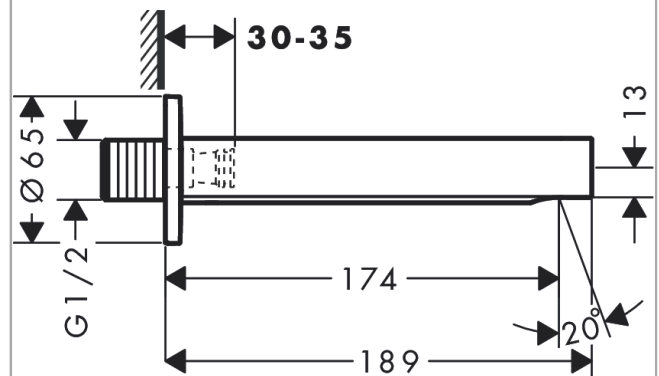

Måltegning