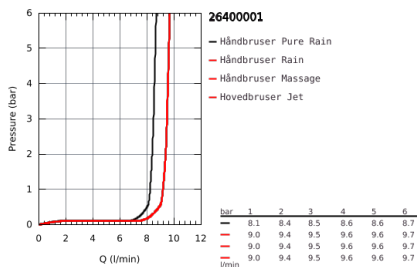

## 26 400 001 VITALIO JOY SYSTEM 310 BRUSESISTEM MED TERMOSTAT TIL VÆGMONTERING

### PRODUKTBESKRIVELSE

- Farve: Krom
- bestående af:
  - vandret svingbar 450 mm brusearm
  - exposed Precision thermostat with Aquadimmer funktion
  - muliggør skift mellem:
    - Vitalio Rain 310 Mono head shower
  - stråletype:
    - Rain
    - med kugleled
    - vridningsvinkel  $\pm 15^\circ$
    - håndbruser Vitalio Joy 110 Massage (27 319 000)
  - 3 stråletyper:
    - Rain, Massage, SmartRain
    - glideelementets højde er justerbart
    - bruseslange VitalioFlex Silver 1.750 mm,  $\frac{1}{2}$ " x  $\frac{1}{2}$ " (27 506 000)
    - GROHE Water Saving 9,5 l/min gennemstrømningsbegrænser
    - GROHE TurboStat kompakt termostatelement
    - med GROHE SafeStop ved  $38^\circ\text{C}$
    - GROHE SafeStop Plus valgfri temperaturbegrænser på  $43^\circ\text{C}$  inkluderet
    - GROHE CoolTouch ingen risiko for skoldning
    - GROHE MetalGrip ergonomisk formet metal håndtag
    - GROHE DreamSpray perfekt spraymønster
    - GROHE Long-Life Shine-krombelægning
    - GROHE SprayDimmer (trinløs reduktion af vandgennemstrømning)
    - GROHE FastFixation øvre beslag justerbart
    - Indvendig vandføring for længere levetid
    - SpeedClean antikalksystem
    - TwistStop for at undgå snoede bruseslanger
    - kan anvendes til gennemstrømsvarmer fra 18 kW/h
    - min. gennemløb 7 l/min.
    - Consumer edition