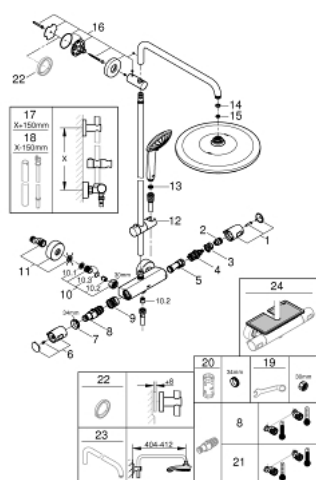

## 26 400 001 VITALIO JOY SYSTEM 310 BRUSESISTEM MED TERMOSTAT TIL VÆGMONTERING

### PRODUKTBESKRIVELSE

- Farve: Krom
- bestående af:
  - vandret svingbar 450 mm brusearm
  - exposed Precision thermostat with Aquadimmer funktion
  - muliggør skift mellem:
    - Vitalio Rain 310 Mono head shower
  - stråletype:
    - Rain
    - med kugleled
    - vridningsvinkel  $\pm 15^\circ$
    - håndbruser Vitalio Joy 110 Massage (27 319 000)
  - 3 stråletyper:
    - Rain, Massage, SmartRain
    - glideelementets højde er justerbart
    - bruseslange VitalioFlex Silver 1.750 mm,  $\frac{1}{2}$ " x  $\frac{1}{2}$ " (27 506 000)
    - GROHE Water Saving 9,5 l/min gennemstrømningsbegrænser
    - GROHE TurboStat kompakt termostatelement
    - med GROHE SafeStop ved  $38^\circ\text{C}$
    - GROHE SafeStop Plus valgfri temperaturbegrænser på  $43^\circ\text{C}$  inkluderet
    - GROHE CoolTouch ingen risiko for skoldning
    - GROHE MetalGrip ergonomisk formet metal håndtag
    - GROHE DreamSpray perfekt spraymønster
    - GROHE Long-Life Shine-krombelægning
    - GROHE SprayDimmer (trinløs reduktion af vandgennemstrømning)
    - GROHE FastFixation øvre beslag justerbart
    - Indvendig vandføring for længere levetid
    - SpeedClean antikalksystem
    - TwistStop for at undgå snoede bruseslanger
    - kan anvendes til gennemstrømsvarmer fra 18 kW/h
    - min. gennemløb 7 l/min.
    - Consumer edition