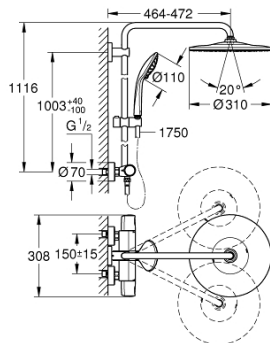

## 26 400 001 VITALIO JOY SYSTEM 310 BRUSESISTEM MED TERMOSTAT TIL VÆGMONTERING

### PRODUKTBESKRIVELSE

- Farve: Krom
- bestående af:
  - vandret svingbar 450 mm brusearm
  - exposed Precision thermostat with Aquadimmer funktion
  - muliggør skift mellem:
    - Vitalio Rain 310 Mono head shower
  - stråletype:
    - Rain
    - med kugleled
    - vridningsvinkel  $\pm 15^\circ$
    - håndbruser Vitalio Joy 110 Massage (27 319 000)
  - 3 stråletyper:
    - Rain, Massage, SmartRain
    - glideelementets højde er justerbart
    - bruseslange VitalioFlex Silver 1.750 mm,  $\frac{1}{2}$ " x  $\frac{1}{2}$ " (27 506 000)
    - GROHE Water Saving 9,5 l/min gennemstrømningsbegrænser
    - GROHE TurboStat kompakt termostatelement
    - med GROHE SafeStop ved  $38^\circ\text{C}$
    - GROHE SafeStop Plus valgfri temperaturbegrænser på  $43^\circ\text{C}$  inkluderet
    - GROHE CoolTouch ingen risiko for skoldning
    - GROHE MetalGrip ergonomisk formet metal håndtag
    - GROHE DreamSpray perfekt spraymønster
    - GROHE Long-Life Shine-krombelægning
    - GROHE SprayDimmer (trinløs reduktion af vandgennemstrømning)
    - GROHE FastFixation øvre beslag justerbart
    - Indvendig vandføring for længere levetid
    - SpeedClean antikalksystem
    - TwistStop for at undgå snoede bruseslanger
    - kan anvendes til gennemstrømsvarmer fra 18 kW/h
    - min. gennemløb 7 l/min.
    - Consumer edition