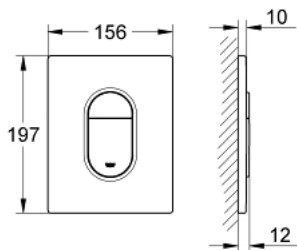

38 844 000 ARENA COSMOPOLITAN BETJENINGSPLADE

PRODUKTBESKRIVELSE

- Farve: Krom
- til 2-skyls- og start/stop betjening
- til pneumatisk afløbsventil AV1
- til lodret montage
- 156 x 197mm
- af ABS plast
- GROHE Water Saving - reducerer vandforbruget og giver en perfekt gennemstrømning
- GROHE Long-Life Shine-krombelægning
- kan bruges sammen med Rapid SL og Uniset med GD2 cisterner
- Kan bruges med Rapid SLX, skakt bestilles separat 66 791 000

38 844 000 ARENA COSMOPOLITAN BETJENINGSPLADE

RESERVEDELE , september 2009 – now

1: dækplade + trykknop (Bestillingsnummer 42378000)

2: Skrue (Bestillingsnummer 6636200M)

3: Holderamme (Bestillingsnummer 43207000)