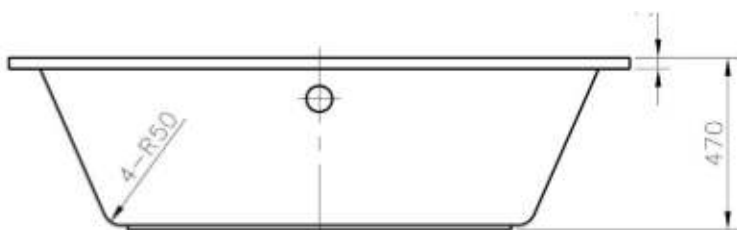

INSTALLATIONS DIAGRAM MAXXWELL MALAGA BADEKAR

MODEL: G-2014C-16
MÅL: 160 X 75 X 60 CM

Bemærk: Dette er selve karrets mål.
Samlet højde inkl. ben mm. er 60 cm.

INSTALLATIONSVEJLEDNING

Generel information:

Karret leveres med over- og afløbssæt inkl. vandlås.

Det er bygget op på et stålstel og har justerbare fødder.

Nichemål:

Nichemål er inklusive pynteknapper og skørt.
161 x 76 cm

Vand:

Sættes 30 cm over gulv, midt for kar. Tilsluttes de medfølgende armerede tryksslanger.

Afløb:

På karret afløb er der monteret en 32 mm. flexslange med en længde på ca. 75 cm. Det anbefales at udnytte flex muligheden og IKKE placere gulvafløb lige under karrets afløb. Det skal placeres mellem 25-40 cm herfra. Laves gulvafløb med rør, skal muffen flugte gulvhøjden.