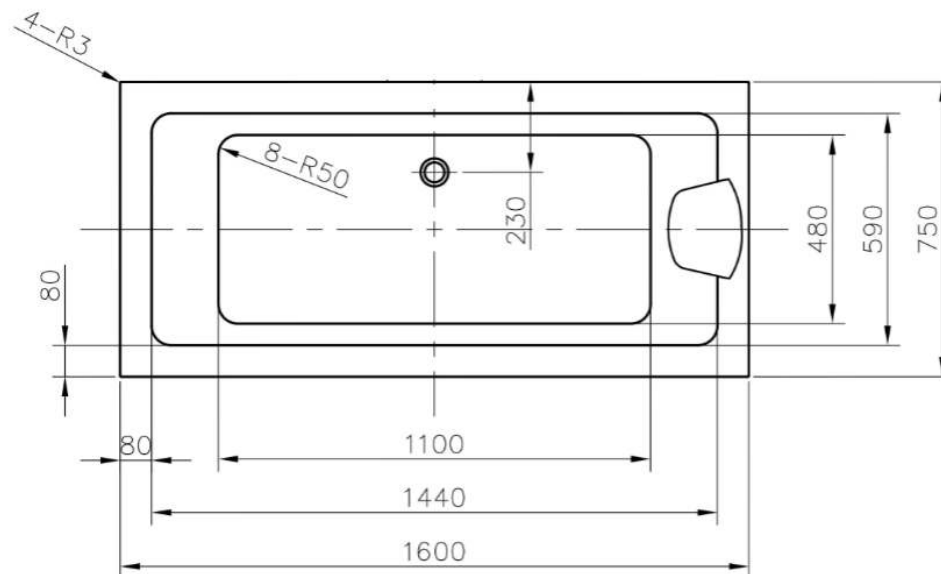

INSTALLATIONS DIAGRAM MAXXWELL MALAGA BADEKAR

MODEL: G-2014C-16
MÅL: 160 X 75 X 60 CM

Bemærk: Dette er selve karrets mål.
Samlet højde inkl. ben mm. er 60 cm.

INSTALLATIONSVEJLEDNING

Generel information:

Karret leveres med over- og afløbssæt inkl. vandlås.

Det er bygget op på et stålstel og har justerbare fødder.

Nichemål:

Nichemål er inklusive pynteknapper og skørt.
161 x 76 cm

Vand:

Sættes 30 cm over gulv, midt for kar. Tilsluttes de medfølgende armerede tryksslanger.

Afløb:

På karret afløb er der monteret en 32 mm. flexslange med en længde på ca. 75 cm. Det anbefales at udnytte flex muligheden og IKKE placere gulvafløb lige under karrets afløb. Det skal placeres mellem 25-40 cm herfra. Laves gulvafløb med rør, skal muffen flugte gulvhøjden.