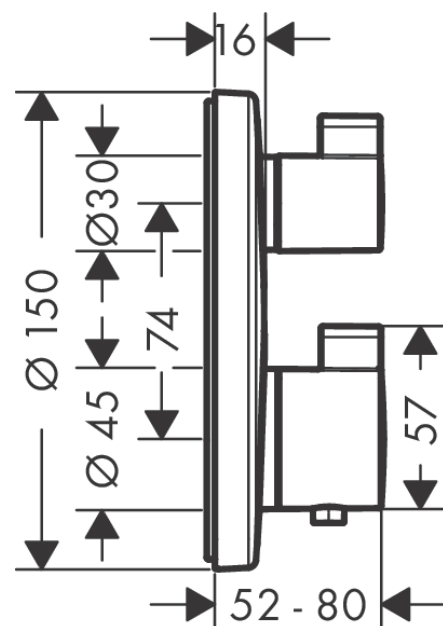

Måltegning