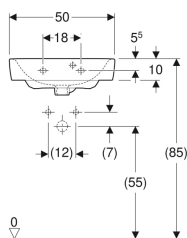

## Geberit Renova Plan håndvask med overløb asymmetrisk

Eksempelbillede

### Egenskaber

- Eget til underskab
- Overløb asymmetrisk

### Tekniske data

Materiale

Porcelæn

Varenr.	VVS nr.	Farve / overflade	Hanehul	Overløb	B	Bredt underskab	H	T
501.628.00.1	622943000	Hvid	Midtpå	Synlig	50 cm	43.5 cm	16.5 cm	38 cm
501.628.00.8	622943030	Hvid / KeraTect	Midtpå	Synlig	50 cm	43.5 cm	16.5 cm	38 cm
501.629.00.1	622943050	Hvid	Midtpå	Uden	50 cm	43.5 cm	16.5 cm	38 cm
501.629.00.8	622943080	Hvid / KeraTect	Midtpå	Uden	50 cm	43.5 cm	16.5 cm	38 cm
501.630.00.1	622943600	Hvid	Uden	Synlig	50 cm	43.5 cm	16.5 cm	38 cm
501.630.00.8	622943630	Hvid / KeraTect	Uden	Synlig	50 cm	43.5 cm	16.5 cm	38 cm
501.631.00.1	622943650	Hvid	Uden	Uden	50 cm	43.5 cm	16.5 cm	38 cm
501.631.00.8	622943680	Hvid / KeraTect	Uden	Uden	50 cm	43.5 cm	16.5 cm	38 cm