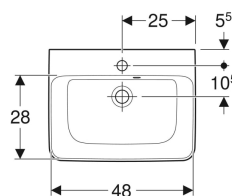

## Geberit Renova Plan håndvask med overløb asymmetrisk

Eksempelbillede

### Egenskaber

- Eget til underskab
- Overløb asymmetrisk

### Tekniske data

Materiale

Porcelæn

Varenr.	VVS nr.	Farve / overflade	Hanehul	Overløb	B	Bredt underskab	H	T
501.628.00.1	622943000	Hvid	Midtpå	Synlig	50 cm	43.5 cm	16.5 cm	38 cm
501.628.00.8	622943030	Hvid / KeraTect	Midtpå	Synlig	50 cm	43.5 cm	16.5 cm	38 cm
501.629.00.1	622943050	Hvid	Midtpå	Uden	50 cm	43.5 cm	16.5 cm	38 cm
501.629.00.8	622943080	Hvid / KeraTect	Midtpå	Uden	50 cm	43.5 cm	16.5 cm	38 cm
501.630.00.1	622943600	Hvid	Uden	Synlig	50 cm	43.5 cm	16.5 cm	38 cm
501.630.00.8	622943630	Hvid / KeraTect	Uden	Synlig	50 cm	43.5 cm	16.5 cm	38 cm
501.631.00.1	622943650	Hvid	Uden	Uden	50 cm	43.5 cm	16.5 cm	38 cm
501.631.00.8	622943680	Hvid / KeraTect	Uden	Uden	50 cm	43.5 cm	16.5 cm	38 cm