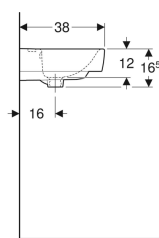

## Geberit Renova Plan håndvask med overløb asymmetrisk

Eksempelbillede

### Egenskaber

- Eget til underskab
- Overløb asymmetrisk

### Tekniske data

Materiale

Porcelæn

Varenr.	VVS nr.	Farve / overflade	Hanehul	Overløb	B	Bredt underskab	H	T
501.628.00.1	622943000	Hvid	Midtpå	Synlig	50 cm	43.5 cm	16.5 cm	38 cm
501.628.00.8	622943030	Hvid / KeraTect	Midtpå	Synlig	50 cm	43.5 cm	16.5 cm	38 cm
501.629.00.1	622943050	Hvid	Midtpå	Uden	50 cm	43.5 cm	16.5 cm	38 cm
501.629.00.8	622943080	Hvid / KeraTect	Midtpå	Uden	50 cm	43.5 cm	16.5 cm	38 cm
501.630.00.1	622943600	Hvid	Uden	Synlig	50 cm	43.5 cm	16.5 cm	38 cm
501.630.00.8	622943630	Hvid / KeraTect	Uden	Synlig	50 cm	43.5 cm	16.5 cm	38 cm
501.631.00.1	622943650	Hvid	Uden	Uden	50 cm	43.5 cm	16.5 cm	38 cm
501.631.00.8	622943680	Hvid / KeraTect	Uden	Uden	50 cm	43.5 cm	16.5 cm	38 cm