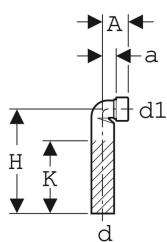

**Geberit afløbsbøjning 90° med klemforskruning, reduceret**

Eksempelbillede

**Egenskaber**

- Reduceret

**Tekniske data**

Materiale

PP

Varenr.	VVS nr.	Farve / overflade	d, ø	d1, ø	arc	A	a	H	K
152.166.11.1	188984025	Alpin-hvid	50 mm	40 mm	90°	6 cm	3 cm	23 cm	16 cm