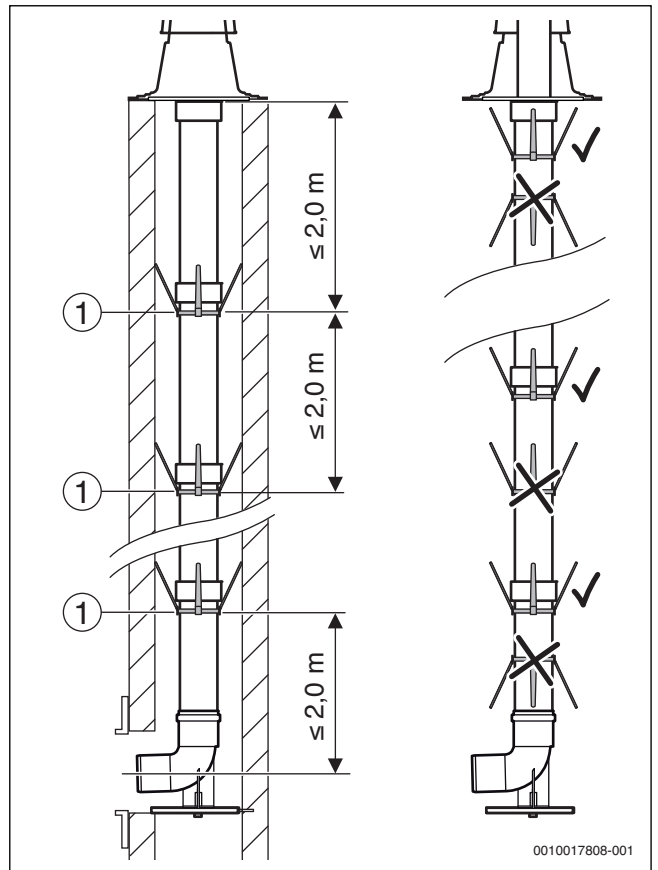

1

2

3

4

5

6

0010017800-001

Original Quality by Bosch Thermotechnik GmbH
 Sophienstraße 30-32; D-35576 Wetzlar/Germany