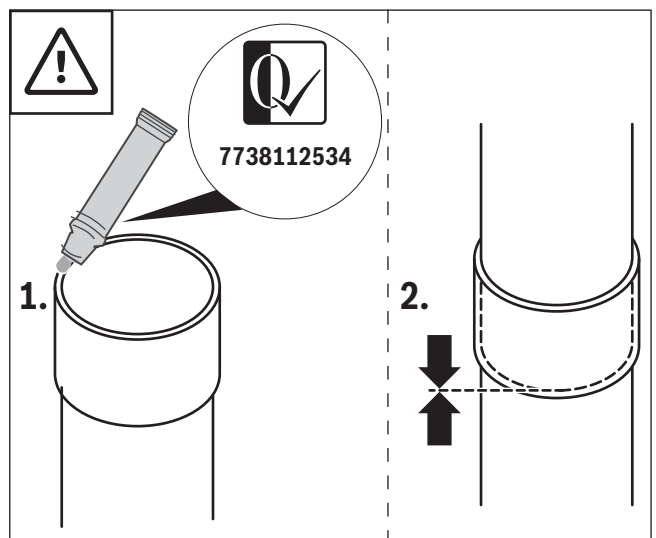

1

2

3

4

5

6

0010017800-001

Original Quality by Bosch Thermotechnik GmbH
 Sophienstraße 30-32; D-35576 Wetzlar/Germany