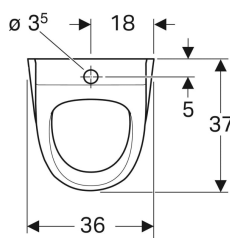

Geberit Renova urinal indløb oppefra, udløb bagved eller forneden

Eksempelbillede

Anvendelser

- Til drift med automatisk, vandbesparende skyl
- Til synlige urinalstyringer

Egenskaber

- Væghængt
- Med skyllekant

Leverancens indhold

- Urinalkeramik

Skal bestilles ekstra

- Geberit monteringsbeslag til urinal, Kerafix
- Geberit fastgørelsesmateriale til urinal, Kerafix

Varenr.	VVS nr.	Farve / overflade	B	H	T	Indløb	Afløb	Mål
235200000	618020000	Hvid	36 cm	61 cm	37 cm	Oppe	Bagud eller nedad	Nej
235200600	618020030	Hvid / KeraTect	36 cm	61 cm	37 cm	Oppe	Bagud eller nedad	Nej

Indstillingsområde for lille skyllemængde	1 l
Materiale	Porcelæn