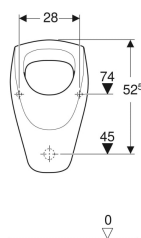

Geberit Renova urinal indløb oppefra, udløb bagved eller forneden

Eksempelbillede

Anvendelser

- Til drift med automatisk, vandbesparende skyl
- Til synlige urinalstyringer

Egenskaber

- Væghængt
- Med skyllekant

Leverancens indhold

- Urinalkeramik

Skal bestilles ekstra

- Geberit monteringsbeslag til urinal, Kerafix
- Geberit fastgørelsesmateriale til urinal, Kerafix

Varenr.	VVS nr.	Farve / overflade	B	H	T	Indløb	Afløb	Mål
235200000	618020000	Hvid	36 cm	61 cm	37 cm	Oppe	Bagud eller nedad	Nej
235200600	618020030	Hvid / KeraTect	36 cm	61 cm	37 cm	Oppe	Bagud eller nedad	Nej

Tilbehør

- Geberit S-vandlås vandret afløb
- Geberit S-vandlås, afløb lodret

- S-vandlås er ikke indeholdt i leveringen

- Skjult vandlås
- Skjulte monteringsbeslag
- Opfylder kravene iht. EN 13407

Tekniske data