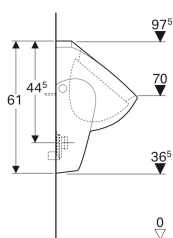

Geberit Renova urinal indløb oppefra, udløb bagved eller forneden

Eksempelbillede

Anvendelser

- Til drift med automatisk, vandbesparende skyl
- Til synlige urinalstyringer

Egenskaber

- Væghængt
- Med skyllekant

Leverancens indhold

- Urinalkeramik

Skal bestilles ekstra

- Geberit monteringsbeslag til urinal, Kerafix
- Geberit fastgørelsesmateriale til urinal, Kerafix

Varenr.	VVS nr.	Farve / overflade	B	H	T	Indløb	Afløb	Mål
235200000	618020000	Hvid	36 cm	61 cm	37 cm	Oppe	Bagud eller nedad	Nej
235200600	618020030	Hvid / KeraTect	36 cm	61 cm	37 cm	Oppe	Bagud eller nedad	Nej