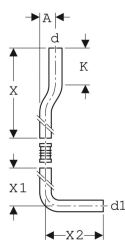

## Geberit sæt skyllerør 90° forskudt

### Anvendelser

- Til samling af halvhøjthængende Geberit synlige cisterner med én WC-skål

### Leverancens indhold

- Skyllerør 90°
- Spændebånd

- Buffer
- Vandbegrænser

Varenr.	VVS nr.	Farve / overflade	d, ø	d1, ø	arc	A	X	X1	X2	K
118.018.11.1	617722060	Alpin-hvid	50 mm	44 mm	90 °	9 cm	53 cm	50 cm	22 cm	14 cm
118.100.11.1	617722035	Alpin-hvid	50 mm	44 mm	90 °	6 cm	53 cm	50 cm	22 cm	14 cm