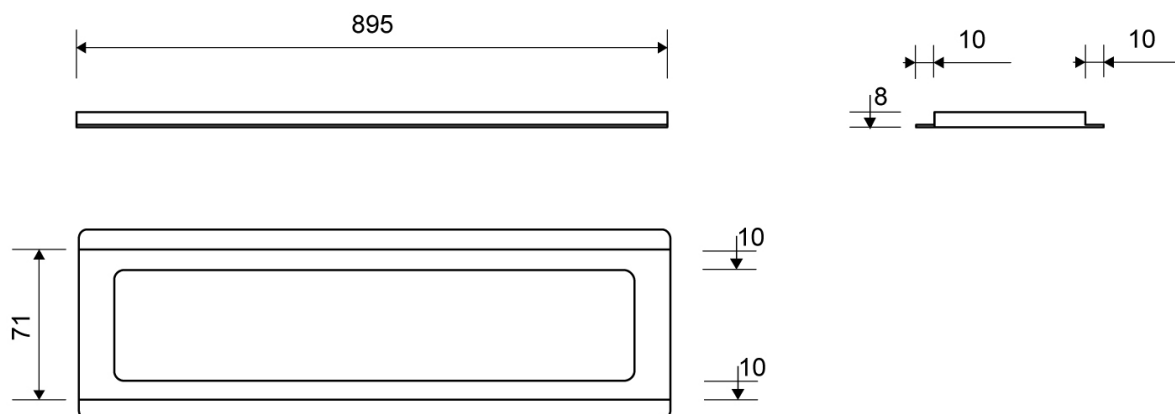

3500.0908

VVS: 155046908

ClassicLine ramme fritliggende | Børstet stål | 3500

Rammehøjde (8, 10 eller 12 mm) tilpasses tykkelsen på gulvflisen.

Gummiindlægget sikrer en præcis placering i armaturet, og et leje i rammen sikrer at risten ligger rigtigt.

Rammen er obligatorisk og har to funktioner: At bære risten og give en flot overgang til flisegulvet.

Risten skal tilvælges blandt de seks flotte designs.

NB! Rammehøjde (H) = flisetykkelse + ca. 2 mm fliseklæb og membran.

Specifikationer

| | | |
|-------------------------|--------------------------------------|---------------------------------|
| ARTIKEL NR 3500.0908 | DB (TIDL. TUN) 1410687 | VVS NUMBER 155046908 |
| VÆGT INKL EMBA 900 g | MATERIALE Rustfri stål (AISI 304) | ANVENDELSE Linjeafløb |
| OVERFLADE Børstet | PASSER TIL Armatur: 3002, 3004 | INDBYGNINGSLÆNGDE (L) 895 mm |
| HØJDE (H) H 8 mm | LÆNGDEMODEL 900 mm | INDLÆG Kunststof |