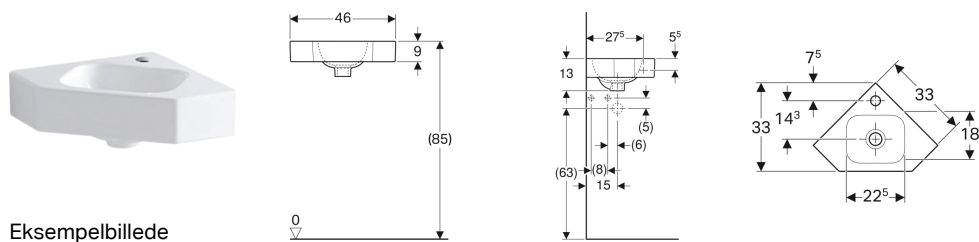

## Geberit iCon hjørnehåndvask

### Anvendelser

- Til hjørnemontage

### Tekniske data

Materiale | Porcelæn

Varenr.	VVS nr.	Farve / overflade	Hanehul	Overløb	B	H	T
124729000	622969050	Hvid	Midtpå	Uden	46 cm	13 cm	33 cm
124729600	622969080	Hvid / KeraTect	Midtpå	Uden	46 cm	13 cm	33 cm
124730000	622969650	Hvid	Uden	Uden	46 cm	13 cm	33 cm