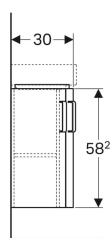

Geberit Renova Compact underskab til hjørnehåndvask, med to låger

Eksempelbillede

Anvendelser

- Til hjørnemontage

Egenskaber

- FSC™ C134279-certificeret
- Væghængt
- Med to låger
- Skuffe med greb

- Låge med dæmpningsmekanisme
- Med en fast hylde
- Fugtbestandig
- Kan udstyres med ben
- Forside af MDF
- Leveres fabriksmonteret

Tekniske data

Materiale | Højkomprimeret trelags-spånplade

Leverancens indhold

- Monteringsbeslag

Varenr.	VVS nr.	Farve / overflade	B	Bredde håndvask	H	T
862132000	780112220	Korpus: hvid / lakeret mat Forside: hvid / lakeret højglans	42.5 cm	45 cm	60.4 cm	33 cm
862133000 *	780112222	Korpus: lysegrå / lakeret mat Forside: lysegrå / lakeret højglans	42.5 cm	45 cm	60.4 cm	33 cm