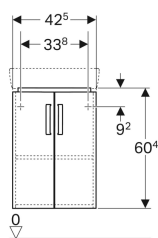

Geberit Renova Compact underskab til hjørnehåndvask, med to låger

Eksempelbillede

Anvendelser

- Til hjørnemontage

Egenskaber

- FSC™ C134279-certificeret
- Væghængt
- Med to låger
- Skuffe med greb

- Låge med dæmpningsmekanisme
- Med en fast hylde
- Fugtbestandig
- Kan udstyres med ben
- Forside af MDF
- Leveres fabriksmonteret

Tekniske data

Materiale | Højkomprimeret trelags-spånplade

Leverancens indhold

- Monteringsbeslag

Varenr.	VVS nr.	Farve / overflade	B	Bredde håndvask	H	T
862132000	780112220	Korpus: hvid / lakeret mat Forside: hvid / lakeret højglans	42.5 cm	45 cm	60.4 cm	33 cm
862133000 *	780112222	Korpus: lysegrå / lakeret mat Forside: lysegrå / lakeret højglans	42.5 cm	45 cm	60.4 cm	33 cm