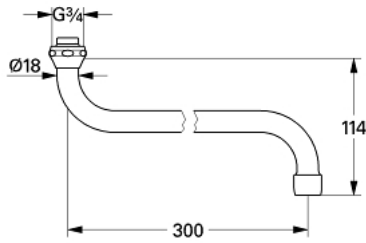

13 017 000 S-UDLØB

PRODUKTBESKRIVELSE

- Farve: Krom
- til køkkenvægbatteri, 1/2"
- rørudløb
- mousseur
- fremspring 300 mm
- forskrning 3/4"
- messing
- GROHE Long-Life Shine-krombelægning

Pure Freude
an Wasser

13 017 000 **S-UDLØB**

En udvidet oversigt over denne reservedelsliste er ikke tilgængelig.

RESERVEDELE , marts 2006 – now

1: Perlator (Bestillingsnummer 13928000)

2: O-ring Ø 13,5 x Ø 2,75 til svingtud (Bestillingsnummer 0128500M)