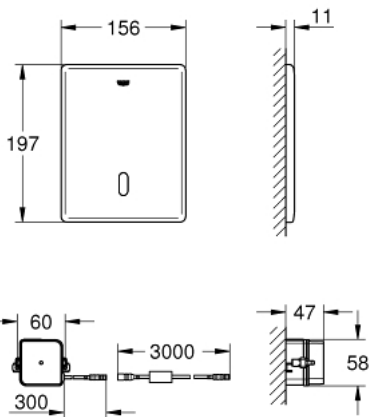

38 698 SD1 TECTRON SKATE INFRARØD ELEKTRONIK TIL WC CISTERNE

PRODUKTBESKRIVELSE

- Farve: Rustfrit stål
- med infrarød sensor til overvågning, konfiguration samt serviceformål
- med transformer 100-230 V AC, 50-60 Hz, 6 V DC
- til systeme GD 2
- servomotor
- til indbyg i væg
- frontplade 156 x 197 mm
- infrarød styring
- 7 forudindstillede programmer:
 - automatisk skyl
 - rengøringsfunktion
 - forskyl til/fra
 - ekstrafunktioner og specifikke indstillinger kan justeres præcist med fjernbetjening (36 407)
 - justérbart skyl (3 - 9 L) manuelt og ved fjernbetjening
- CE-godkendt
- Kan bruges med Rapid SLX, skakt bestilles separat 66 791 000

38 698 SD1 TECTRON SKATE INFRARØD ELEKTRONIK TIL WC CISTERNE

RESERVEDELE , april 2016 – now

- 1: dækplade (Bestillingsnummer 42449SD0)
 - 2: elektronik (Bestillingsnummer 42439000)
 - 3: Skift strømforsyning (Bestillingsnummer 42470000)
 - 4: Holderamme (Bestillingsnummer 42736000)
 - 5: Befæstigelsessæt (Bestillingsnummer 4215800M)
 - 6: Servomotor for GD2 (Bestillingsnummer 43281000)
 - 6.1: Holder (Bestillingsnummer 42246000)
 - 6.2: Motorstøtteanordning (Bestillingsnummer 43617000)
 - 7: Monteringssæt (Bestillingsnummer 43306000)
 - 8: Monteringssæt (Bestillingsnummer 43307000)
 - 9: Forlænger kabel (Bestillingsnummer 36221000)
 - 10: Fjernbetjening (Bestillingsnummer 36407001)*
 - 11: Forlænger kabel (Bestillingsnummer 36222000)*
 - 12: Motorstøtteanordning (Bestillingsnummer 43617000)*
- * Valgfrit tilbehør