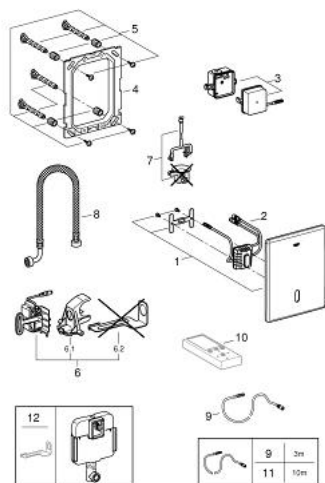

38 698 SD1 TECTRON SKATE INFRARØD ELEKTRONIK TIL WC CISTERNE

PRODUKTBESKRIVELSE

- Farve: Rustfrit stål
- med infrarød sensor til overvågning, konfiguration samt serviceformål
- med transformer 100-230 V AC, 50-60 Hz, 6 V DC
- til systeme GD 2
- servomotor
- til indbyg i væg
- frontplade 156 x 197 mm
- infrarød styring
- 7 forudindstillede programmer:
 - automatisk skyl
 - rengøringsfunktion
 - forskyl til/fra
 - ekstrafunktioner og specifikke indstillinger kan justeres præcist med fjernbetjening (36 407)
 - justérbart skyl (3 - 9 L) manuelt og ved fjernbetjening
- CE-godkendt
- Kan bruges med Rapid SLX, skakt bestilles separat 66 791 000

38 698 SD1 TECTRON SKATE INFRARØD ELEKTRONIK TIL WC CISTERNE

RESERVEDELE , april 2016 – now

- 1: dækplade (Bestillingsnummer 42449SD0)
 - 2: elektronik (Bestillingsnummer 42439000)
 - 3: Skift strømforsyning (Bestillingsnummer 42470000)
 - 4: Holderamme (Bestillingsnummer 42736000)
 - 5: Befæstigelsessæt (Bestillingsnummer 4215800M)
 - 6: Servomotor for GD2 (Bestillingsnummer 43281000)
 - 6.1: Holder (Bestillingsnummer 42246000)
 - 6.2: Motorstøtteanordning (Bestillingsnummer 43617000)
 - 7: Monteringssæt (Bestillingsnummer 43306000)
 - 8: Monteringssæt (Bestillingsnummer 43307000)
 - 9: Forlænger kabel (Bestillingsnummer 36221000)
 - 10: Fjernbetjening (Bestillingsnummer 36407001)*
 - 11: Forlænger kabel (Bestillingsnummer 36222000)*
 - 12: Motorstøtteanordning (Bestillingsnummer 43617000)*
- * Valgfrit tilbehør